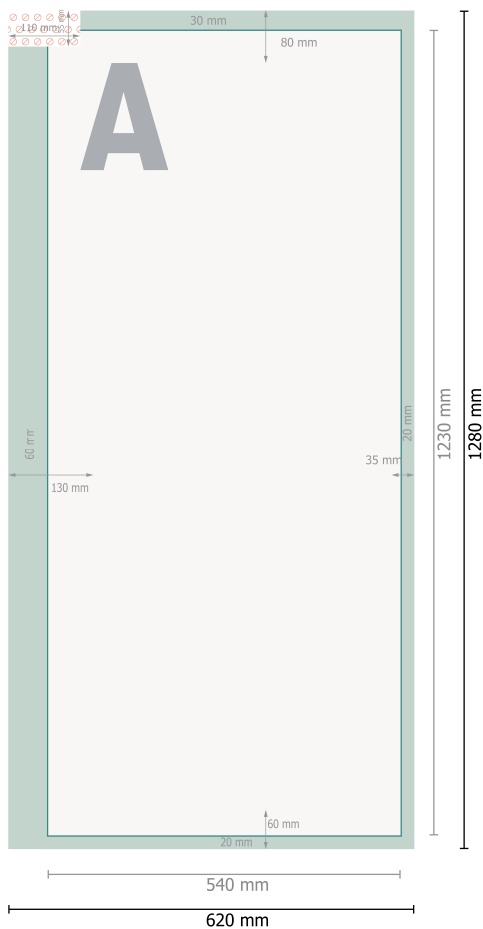

Drapeau de fenêtre, uniquement impression, 54 x 123 cm

Format de données:

62 x 128 cm

Format final:

54 x 123 cm

Distance de sécurité

60 mm gauche, 20 mm droite, 30 mm haut, 20 mm bas : distance du texte/des informations des bords du format final, pour éviter des recouvrements.

Veuillez retirer le contour de découpe du modèle de téléchargement avant de générer vos données d'impression.
Merci de nous préciser comment vous souhaitez obtenir votre contour de découpe dans un second fichier (fichier d'aperçu).

Explication des symboles

-  Fond perdu
-  Sens de lecture
-  Format final
-  Format de données
-  Non imprimable

Remarque :

Prévoir une marge de sécurité comme indiqué.

Placer les couleurs de fond, images ou graphiques jusqu'au bord du format de données.