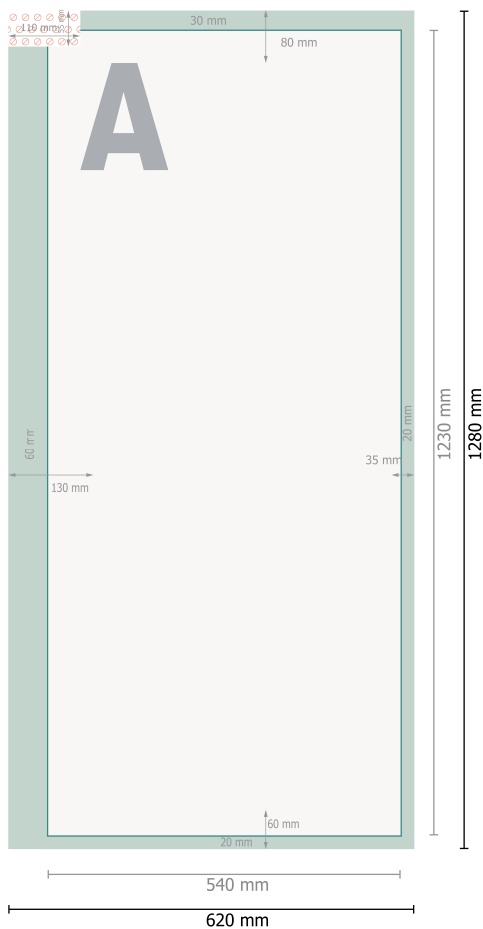

Drapeau de fenêtre avec impression, 54 x 123 cm

Format de données:

62 x 128 cm

Format final:

54 x 123 cm

Dimension du produit :

55 (L) x 155 (H) cm

Distance de sécurité

60 mm gauche, 20 mm droite, 30 mm haut, 20 mm bas : distance du texte/des informations des bords du format final, pour éviter des recouvrements.

Veuillez retirer le contour de découpe du modèle de téléchargement avant de générer vos données d'impression.
Merci de nous préciser comment vous souhaitez obtenir votre contour de découpe dans un second fichier (fichier d'aperçu).

Explication des symboles

-  Fond perdu
-  Sens de lecture
-  Format final
-  Format de données
-  Non imprimable

Remarque :

Prévoir une marge de sécurité comme indiqué.

Placer les couleurs de fond, images ou graphiques jusqu'au bord du format de données.