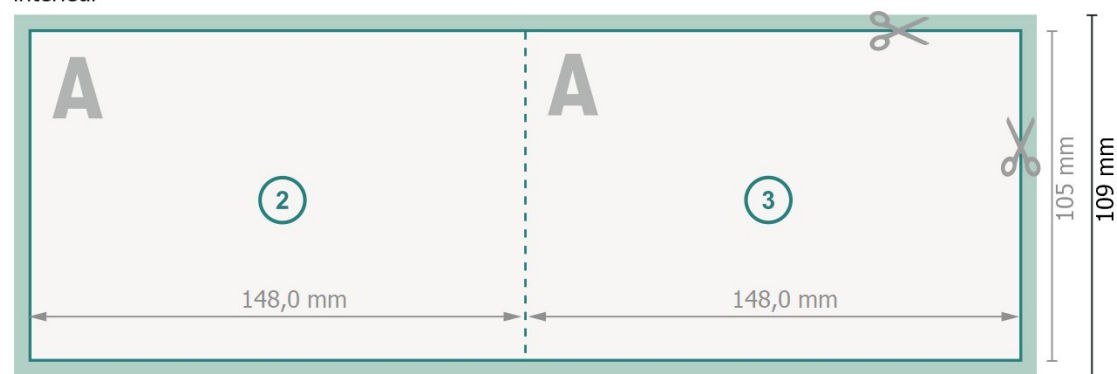

Klappkarten Querformat, A6

1 pli

extérieur

intérieur

Format de données (incl. 2 mm fond perdu):

30 x 10,9 cm

fond perdu:

2 mm

Format final:

29,6 x 10,5 cm

Format final (fermé):

14,8 x 10,5 cm

Distance de sécurité:

4 mm

distance entre le texte/les informations et le bord du format final. Ceci empêche d'entamer le motif.

Remarque :