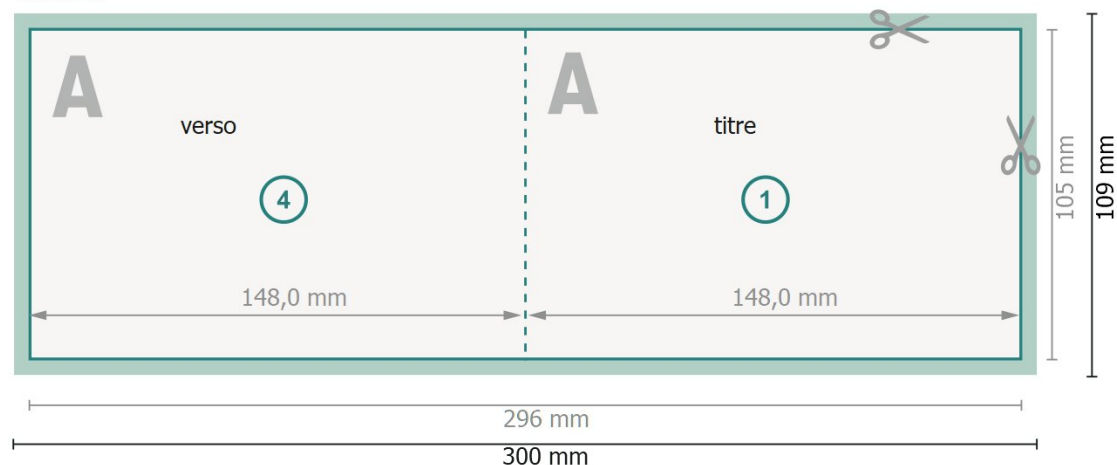

Klappkarten Querformat, A6

1 pli

extérieur

intérieur

Format de données (incl. 2 mm fond perdu):

30 x 10,9 cm

fond perdu:

2 mm

Format final:

29,6 x 10,5 cm

Format final (fermé):

14,8 x 10,5 cm

Distance de sécurité:

4 mm

distance entre le texte/les informations et le bord du format final. Ceci empêche d'entamer le motif.

Remarque :

Prévoir une marge de sécurité comme indiqué.

Placer les couleurs de fond, images ou graphiques jusqu'au bord du format de données.

Lors de la production, il peut y avoir des tolérances suite à la découpe ou au pli.