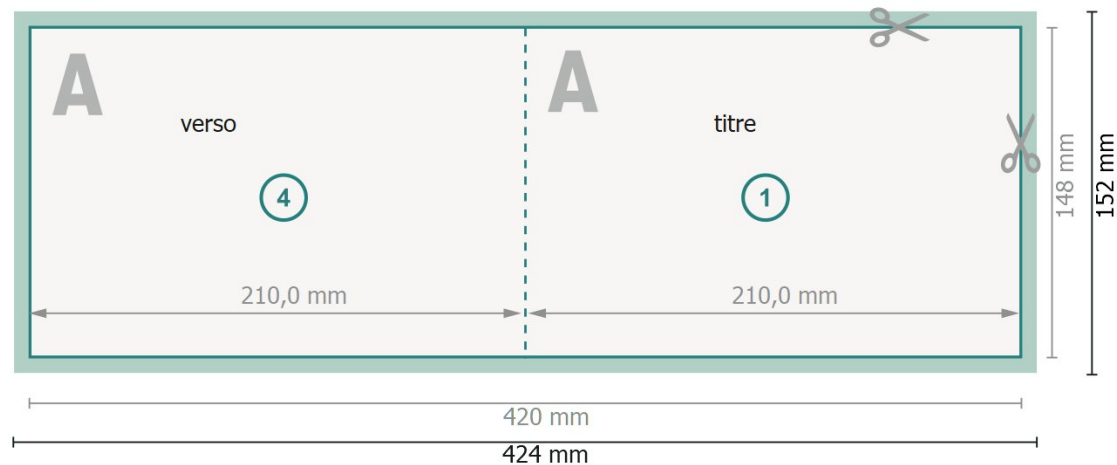

Klappkarten Querformat, A5

1 pli

extérieur

intérieur

Format de données (incl. 2 mm fond perdu):

42,4 x 15,2 cm

fond perdu:

2 mm

Format final:

42 x 14,8 cm

Format final (fermé):

21 x 14,8 cm

Distance de sécurité:

4 mm

distance entre le texte/les informations et le bord du format final. Ceci empêche d'entamer le motif.

Remarque :

Prévoir une marge de sécurité comme indiqué.

Placer les couleurs de fond, images ou graphiques jusqu'au bord du format de données.

Lors de la production, il peut y avoir des tolérances suite à la découpe ou au pli.