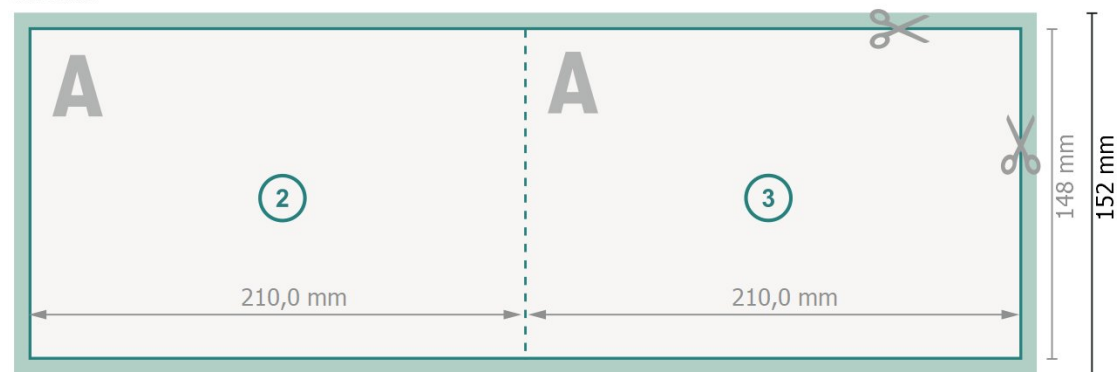

Klappkarten Querformat, A5

1 pli

extérieur

intérieur

Format de données (incl. 2 mm fond perdu):

42,4 x 15,2 cm

fond perdu:

2 mm

Format final:

42 x 14,8 cm

Format final (fermé):

21 x 14,8 cm

Distance de sécurité:

4 mm

distance entre le texte/les informations et le bord du format final. Ceci empêche d'entamer le motif.

Remarque :