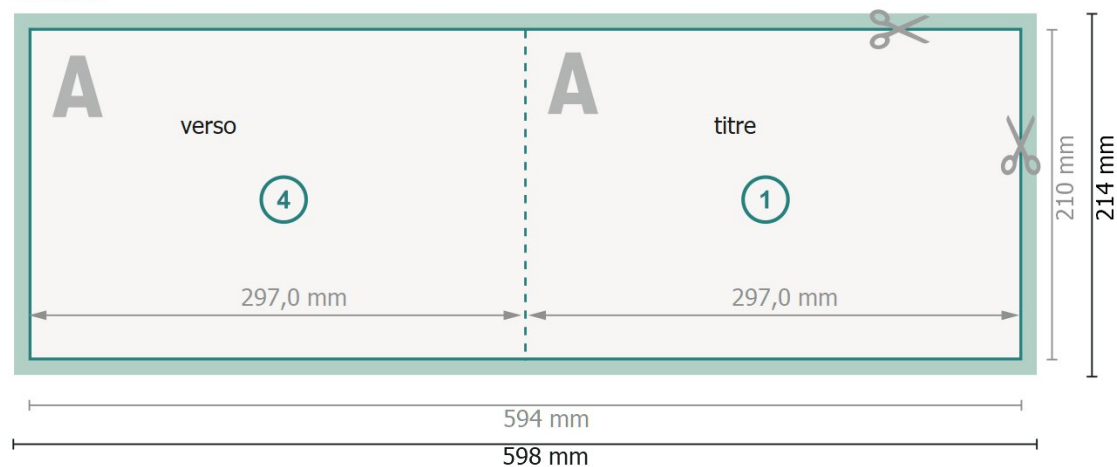

Klappkarten Querformat, A4

1 pli

extérieur

intérieur

Format de données (incl. 2 mm fond perdu):

59,8 x 21,4 cm

fond perdu:

2 mm

Format final:

59,4 x 21 cm

Format final (fermé):

29,7 x 21 cm

Distance de sécurité:

4 mm

distance entre le texte/les informations et le bord du format final. Ceci empêche d'entamer le motif.

Explication des symboles

 Fond perdu

 Sens de lecture

 Format final

 Format de données

 Nous découpons/perforons votre produit ici

Remarque :

Prévoir une marge de sécurité comme indiqué.

Placer les couleurs de fond, images ou graphiques jusqu'au bord du format de données.