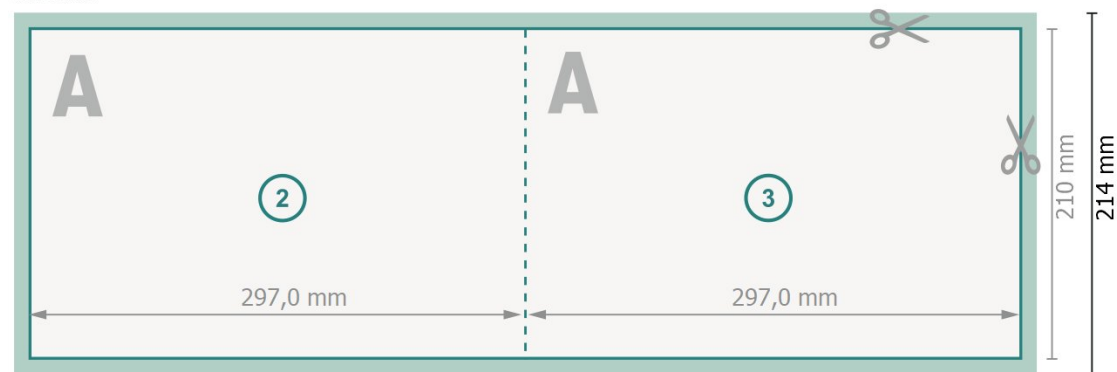

Klappkarten Querformat, A4

1 pli

extérieur

intérieur

Format de données (incl. 2 mm fond perdu):

59,8 x 21,4 cm

fond perdu:

2 mm

Format final:

59,4 x 21 cm

Format final (fermé):

29,7 x 21 cm

Distance de sécurité:

4 mm

distance entre le texte/les informations et le bord du format final. Ceci empêche d'entamer le motif.

Explication des symboles

 Fond perdu

 Sens de lecture

 Format final

 Format de données

 Nous découpons/perforons votre produit ici

Remarque :

Prévoir une marge de sécurité comme indiqué.

Placer les couleurs de fond, images ou graphiques jusqu'au bord du format de données.