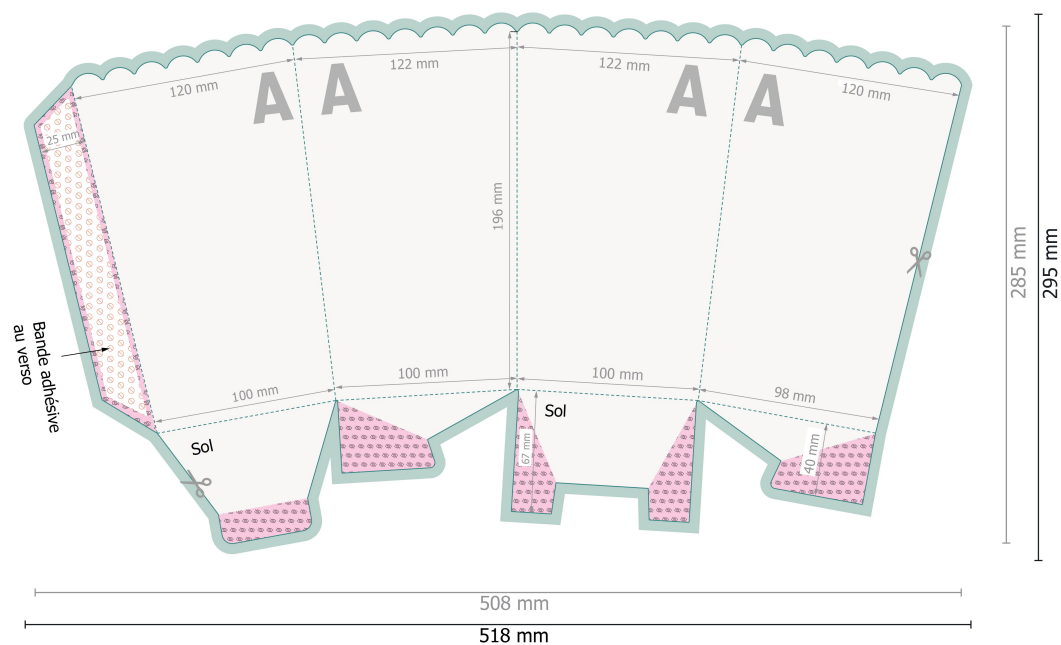

Étuis à popcorn M 12 x 12 x 17,2 cm avec fond semi-automatique

Veuillez retirer le contour de découpe du modèle de téléchargement avant de générer vos données d'impression.
Merci de nous préciser comment vous souhaitez obtenir votre contour de découpe dans un second fichier (fichier d'aperçu).

Remarque :

Prévoir une marge de sécurité comme indiqué.

Placer les couleurs de fond, images ou graphiques jusqu'au bord du format de données.

Lors de la production, il peut y avoir des tolérances suite à la découpe ou au pli.

Vous trouverez des indications sur les données d'impression sous la catégorie *Données d'impression* sur www.onlineprinters.com

Format de données (incl. 5 mm fond perdu):

51,8 x 29,5 cm

Format final:

50,8 x 28,5 cm

Distance de sécurité:

3 mm

distance entre le texte/les informations et le bord du format final. Ceci empêche d'entamer le motif.

fond perdu:

5 mm

Explication des symboles

 Fond perdu

 Sens de lecture