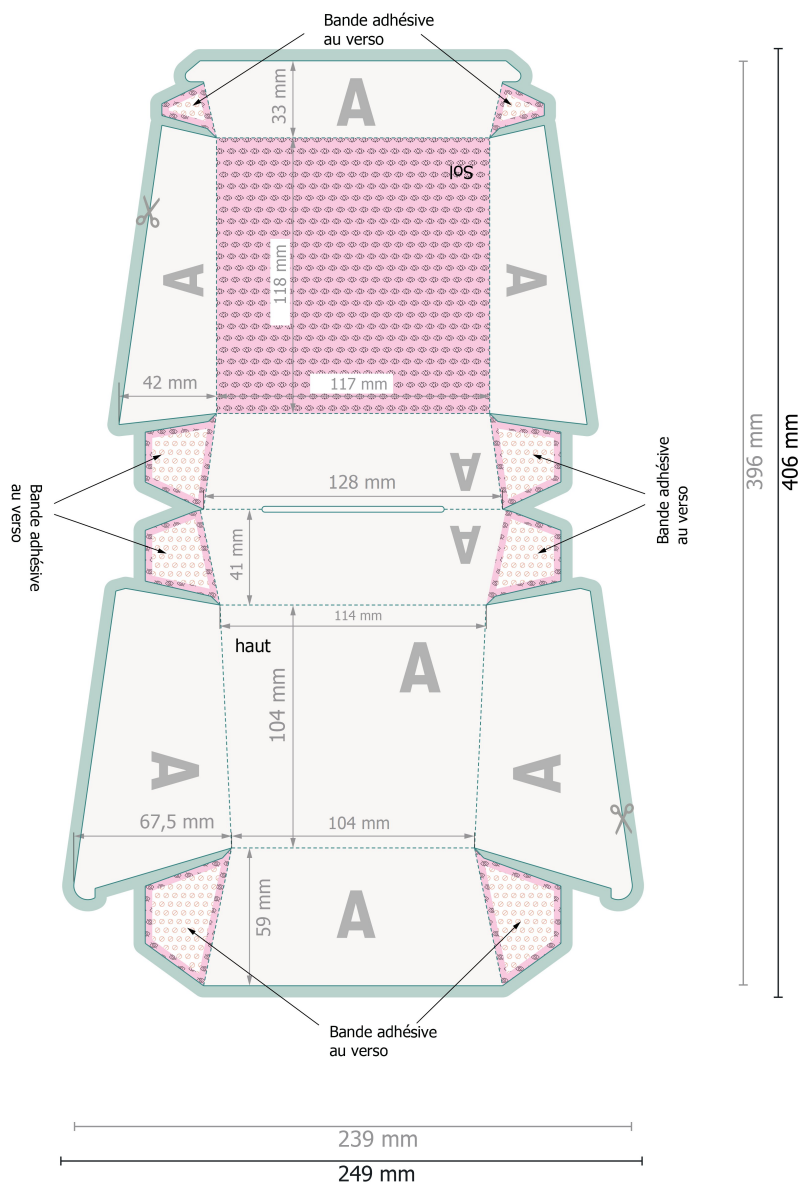

# Boîtes à burgers M 11,7 x 11,8 x 8 cm

**Format de données (incl. 5 mm fond perdu):**  
24,9 x 40,6 cm

**Format final:**  
23,9 x 39,6 cm

**Distance de sécurité:**  
3 mm  
distance entre le texte/les informations et le bord du format final. Ceci empêche d'entamer le motif.

**fond perdu:**  
5 mm

## Explication des symboles

-  Fond perdu
-  Sens de lecture
-  Format final
-  Format de données
-  Nous découpons/perforons votre produit ici
-  Non imprimable
-  Zone partiellement visible
-  non visible
-  Rainage/Pliage

## Remarque :

Prévoir une marge de sécurité comme indiqué.

Placer les couleurs de fond, images ou graphiques jusqu'au bord du format de données.

Lors de la production, il peut y avoir des tolérances suite à la découpe ou au pli.