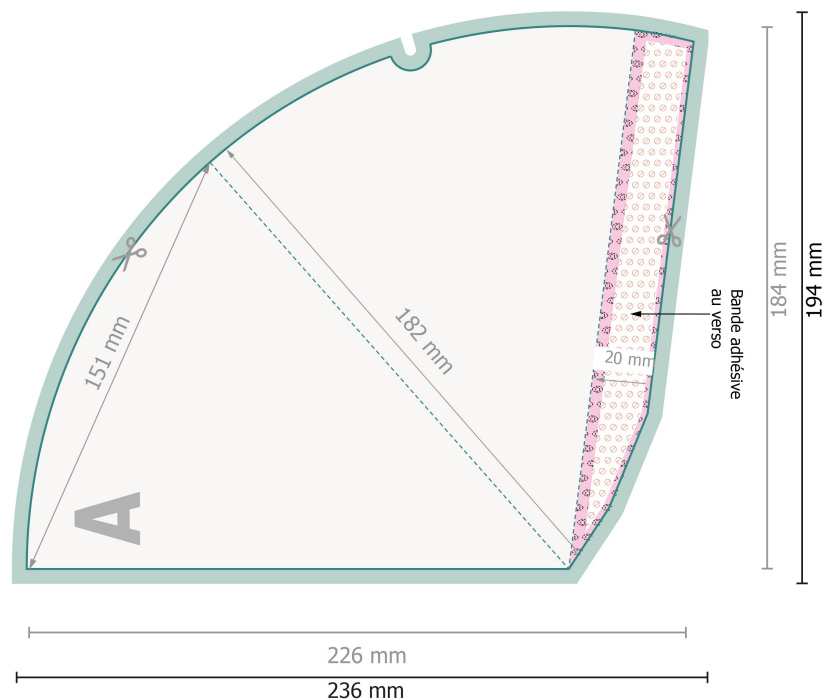

## Cornets S 18,3 x 13,8 cm

Veillez retirer le contour de découpe du modèle de téléchargement avant de générer vos données d'impression.  
Merci de nous préciser comment vous souhaitez obtenir votre contour de découpe dans un second fichier (fichier d'aperçu).

### Remarque :

Prévoir une marge de sécurité comme indiqué.

Placer les couleurs de fond, images ou graphiques jusqu'au bord du format de données.

Lors de la production, il peut y avoir des tolérances suite à la découpe ou au pli.

23,6 x 19,4 cm

**Format final:**

22,6 x 18,4 cm

**Distance de sécurité:**

3 mm

distance entre le texte/les informations et le bord du format final. Ceci empêche d'entamer le motif.

**fond perdu:**

5 mm

### Explication des symboles

-  Fond perdu
-  Sens de lecture
-  Format final
-  Format de données
-  Nous découpons/perforons votre produit ici
-  Non imprimable
-  Zone partiellement visible
-  Rainage/Pliage