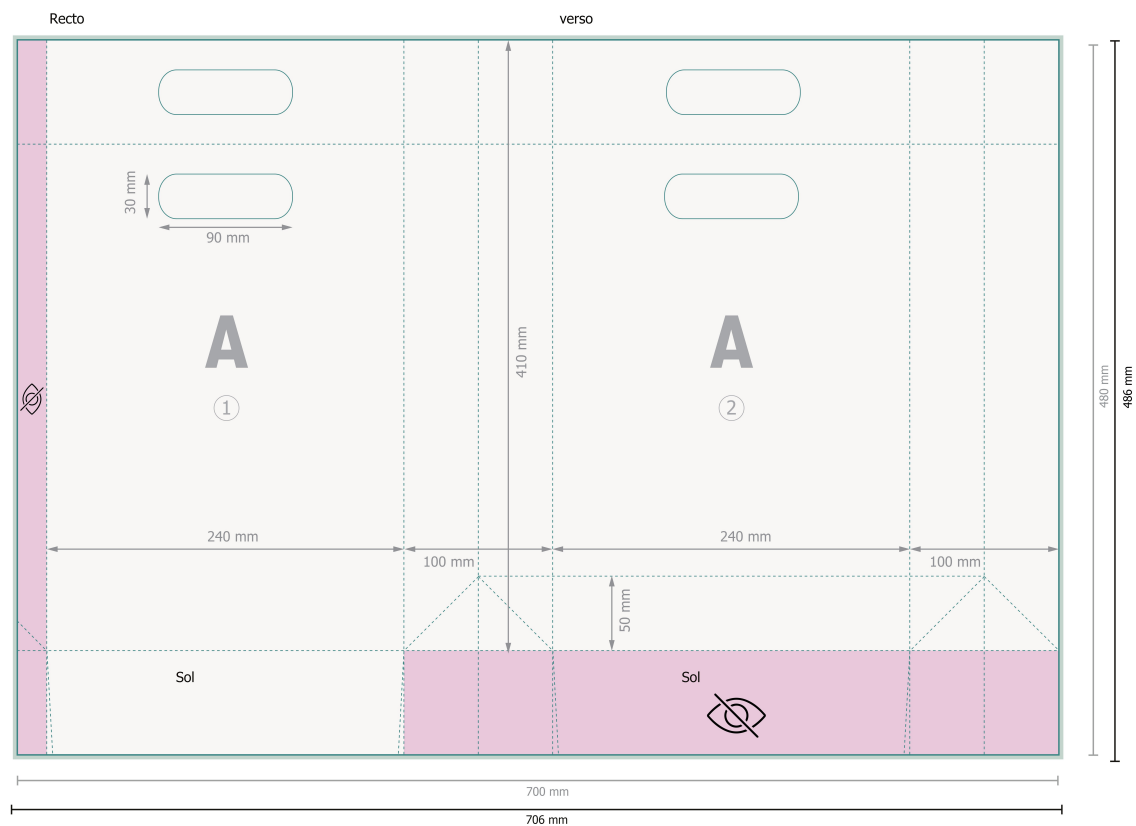

Sacs poignées découp. pap. nat, 24 x 34 x 10 cm

Format de données (incl. 3 mm fond perdu):

70,6 x 48,6 cm

Format final:

70 x 48 cm

Format final (fermé):

24 x 34 cm

Distance de sécurité:

5 mm

distance entre le texte/les informations et le bord du format final. Ceci empêche d'entamer le motif.

Veillez retirer le contour de découpe du modèle de téléchargement avant de générer vos données d'impression. Merci de nous préciser comment vous souhaitez obtenir votre contour de découpe dans un second fichier (fichier d'aperçu).

Explication des symboles

 Fond perdu

 Sens de lecture

 Format final

 Format de données

 non visible

Remarque :

Prévoir une marge de sécurité comme indiqué.

Placer les couleurs de fond, images ou graphiques jusqu'au bord du format de données.

Lors de la production, il peut y avoir des tolérances suite à la découpe ou au pli.

Vous trouverez des indications sur les données d'impression sous la catégorie *Données d'impression* sur www.onlineprinters.com