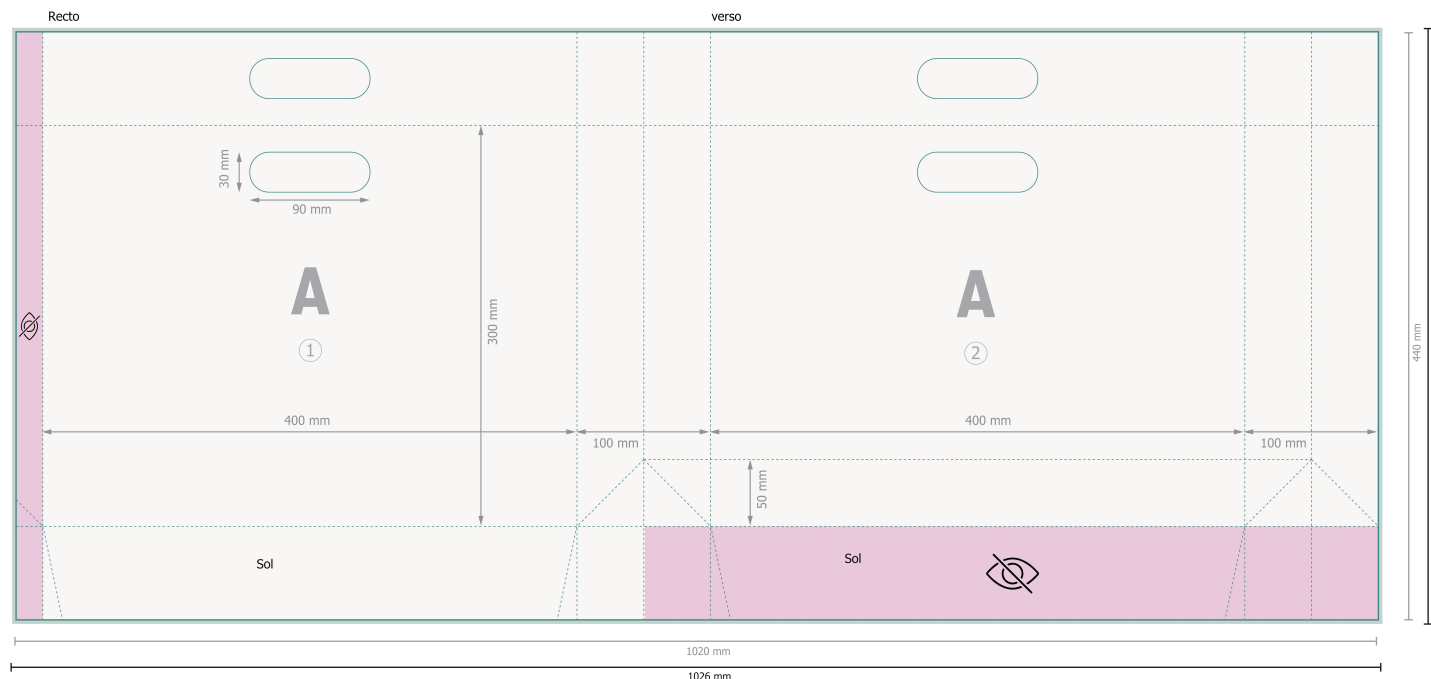

Sacs poignées découp. pap. nat, 40 x 30 x 10 cm

Format de données (incl. 3 mm fond perdu):
102,6 x 44,6 cm

Format final:
102 x 44 cm

Format final (fermé):
40 x 30 cm

Distance de sécurité:
5 mm
distance entre le texte/les informations et le bord du format final. Ceci empêche d'entamer le motif.

Veillez retirer le contour de découpe du modèle de téléchargement avant de générer vos données d'impression.
Merci de nous préciser comment vous souhaitez obtenir votre contour de découpe dans un second fichier (fichier d'aperçu).

Remarque :

Prévoir une marge de sécurité comme indiqué.

Placer les couleurs de fond, images ou graphiques jusqu'au bord du format de données.

Lors de la production, il peut y avoir des tolérances suite à la découpe ou au pli.

 non visible