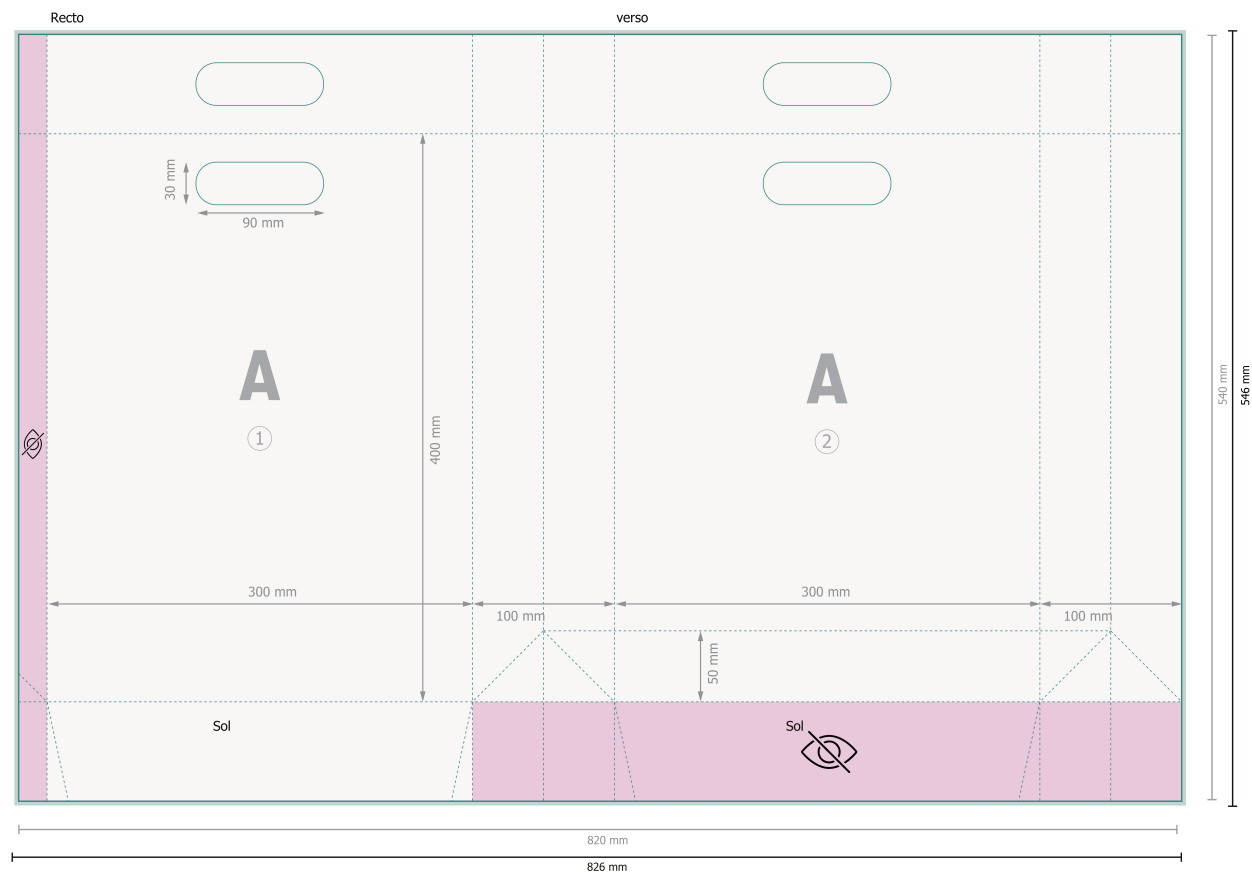

Sacs poignées découp. pap. nat, 30 x 40 x 10 cm

Format de données (incl. 3 mm fond perdu):

82,6 x 54,6 cm

Format final:

82 x 54 cm

Format final (fermé):

30 x 40 cm

Distance de sécurité:

5 mm

distance entre le texte/les informations et le bord du format final. Ceci empêche d'entamer le motif.

Veuillez retirer le contour de découpe du modèle de téléchargement avant de générer vos données d'impression.
Merci de nous préciser comment vous souhaitez obtenir votre contour de découpe dans un second fichier (fichier d'aperçu).

Remarque :

Prévoir une marge de sécurité comme indiqué.

Placer les couleurs de fond, images ou graphiques jusqu'au bord du format de données.

Lors de la production, il peut y avoir des tolérances suite à la découpe ou au pli.

 non visible