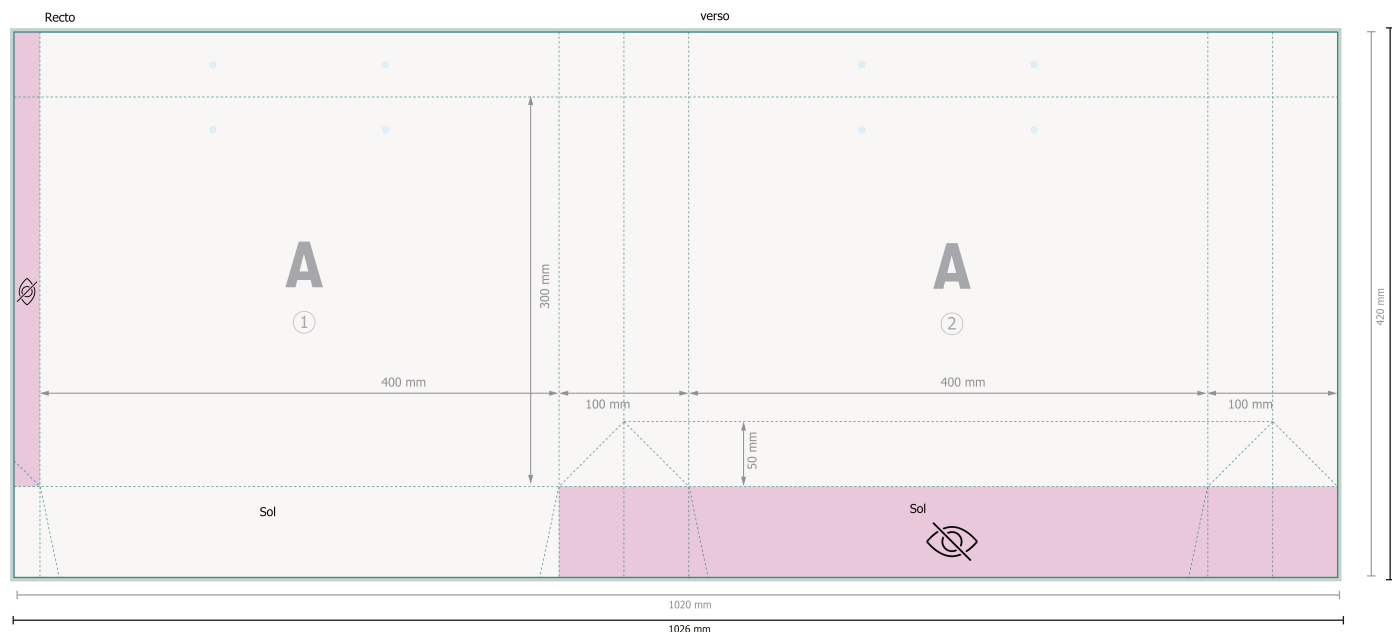

Sacs cordelette en tissu STANDARD, 40 x 30 x 10 cm

Format de données (incl. 3 mm fond perdu):
102,6 x 42,6 cm

Format final:
102 x 42 cm

Format final (fermé):
40 x 30 cm

Distance de sécurité:
5 mm
distance entre le texte/les informations et le bord du format final. Ceci empêche d'entamer le motif.

Veillez retirer le contour de découpe du modèle de téléchargement avant de générer vos données d'impression.
Merci de nous préciser comment vous souhaitez obtenir votre contour de découpe dans un second fichier (fichier d'aperçu).

Explication des symboles

 Fond perdu

 Sens de lecture

 Format final

 Format de données

 non visible

Remarque :

Prévoir une marge de sécurité comme indiqué.

Placer les couleurs de fond, images ou graphiques jusqu'au bord du format de données.

Lors de la production, il peut y avoir des tolérances suite à la découpe ou au pli.

Vous trouverez des indications sur les données d'impression sous la catégorie *Données d'impression* sur www.onlineprinters.com