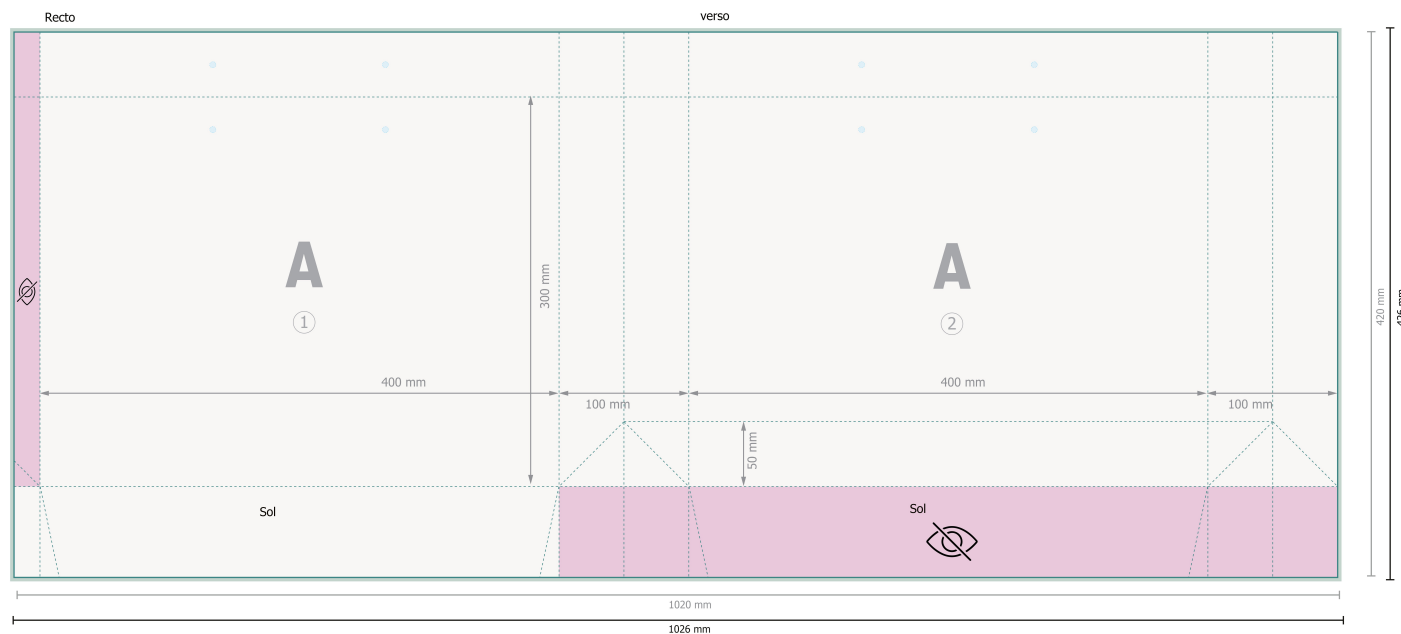

Sac papier naturel av. cordon, 40 x 30 x 10 cm

Format de données (incl. 3 mm fond perdu):

102,6 x 42,6 cm

Format final:

102 x 42 cm

Format final (fermé):

40 x 30 cm

Distance de sécurité:

5 mm

distance entre le texte/les informations et le bord du format final. Ceci empêche d'entamer le motif.

Veillez retirer le contour de découpe du modèle de téléchargement avant de générer vos données d'impression.
Merci de nous préciser comment vous souhaitez obtenir votre contour de découpe dans un second fichier (fichier d'aperçu).

Explication des symboles

 Fond perdu

 Sens de lecture

 Format final

 Format de données

 non visible

Remarque :

Prévoir une marge de sécurité comme indiqué.

Placer les couleurs de fond, images ou graphiques jusqu'au bord du format de données.

Lors de la production, il peut y avoir des tolérances suite à la découpe ou au pli.

Vous trouverez des indications sur les données d'impression sous la catégorie *Données d'impression* sur www.onlineprinters.com