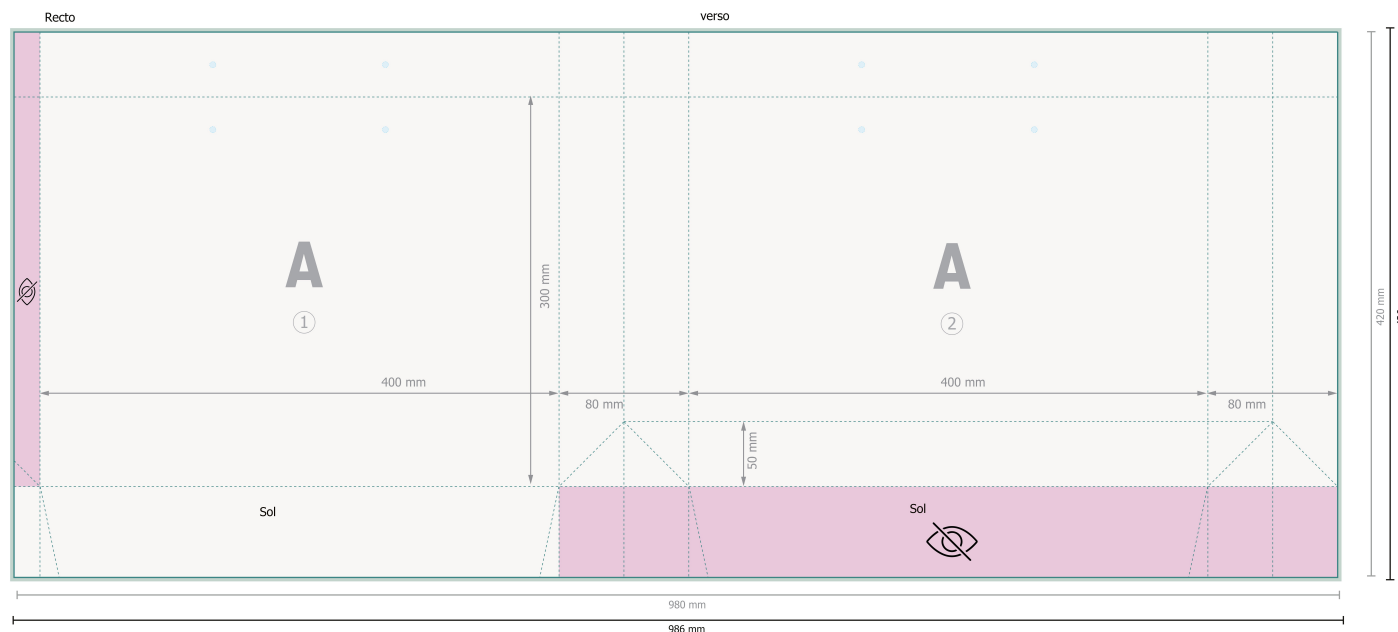

# Sac papier naturel av. cordon, 40 x 30 x 8 cm

**Format de données (incl. 3 mm fond perdu):**

98,6 x 42,6 cm

**Format final:**

98 x 42 cm

**Format final (fermé):**

40 x 30 cm

**Distance de sécurité:**

5 mm

distance entre le texte/les informations et le bord du format final. Ceci empêche d'entamer le motif.

Veillez retirer le contour de découpe du modèle de téléchargement avant de générer vos données d'impression.  
Merci de nous préciser comment vous souhaitez obtenir votre contour de découpe dans un second fichier (fichier d'aperçu).

## Explication des symboles

 Fond perdu

 Sens de lecture

 Format final

 Format de données

 non visible

## Remarque :

Prévoir une marge de sécurité comme indiqué.

Placer les couleurs de fond, images ou graphiques jusqu'au bord du format de données.

Lors de la production, il peut y avoir des tolérances suite à la découpe ou au pli.