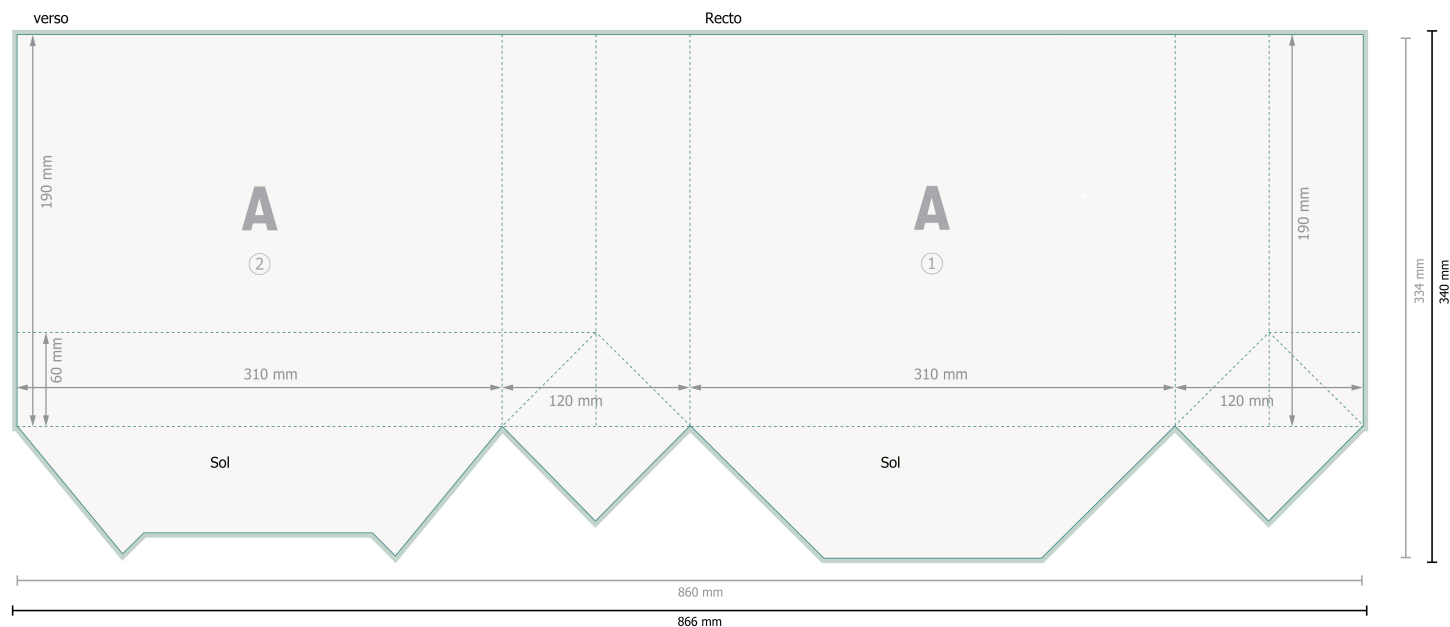

Sacs cordelette en papier CLASSIC, 31 x 25 x 12 cm

Format de données (incl. 3 mm fond perdu):

86,6 x 34 cm

Format final:

86 x 33,4 cm

Format final (fermé):

31 x 25 cm

Distance de sécurité:

5 mm

distance entre le texte/les informations et le bord du format final. Ceci empêche d'entamer le motif.

Veuillez retirer le contour de découpe du modèle de téléchargement avant de générer vos données d'impression.
Merci de nous préciser comment vous souhaitez obtenir votre contour de découpe dans un second fichier (fichier d'aperçu).

Remarque :

Prévoir une marge de sécurité comme indiqué.

Placer les couleurs de fond, images ou graphiques jusqu'au bord du format de données.

Lors de la production, il peut y avoir des tolérances suite à la découpe ou au pli.