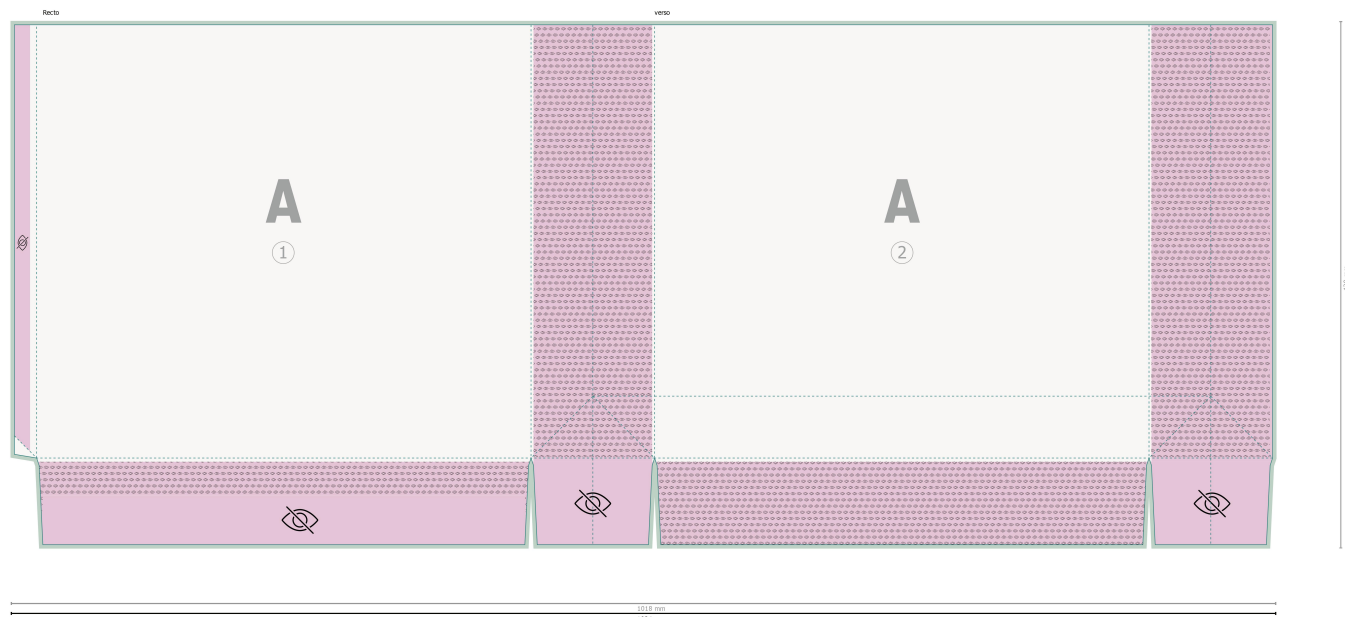

Sacs en papier éco, 40 x 35 x 10 cm

Format de données (incl. 3 mm fond perdu):

102,4 x 42,6 cm

Format final:

101,8 x 42 cm

Format final (fermé):

40 x 35 cm

Distance de sécurité:

5 mm

distance entre le texte/les informations et le bord du format final. Ceci empêche d'entamer le motif.

Remarque :

Prévoir une marge de sécurité comme indiqué.

Placer les couleurs de fond, images ou graphiques jusqu'au bord du format de données.

Lors de la production, il peut y avoir des tolérances suite à la découpe ou au pli.

Vous trouverez des indications sur les données d'impression sous la catégorie *Données d'impression* sur www.onlineprinters.ch

Explication des symboles

Fond perdu

Sens de lecture

Format final

Format de données

Zone partiellement visible

non visible