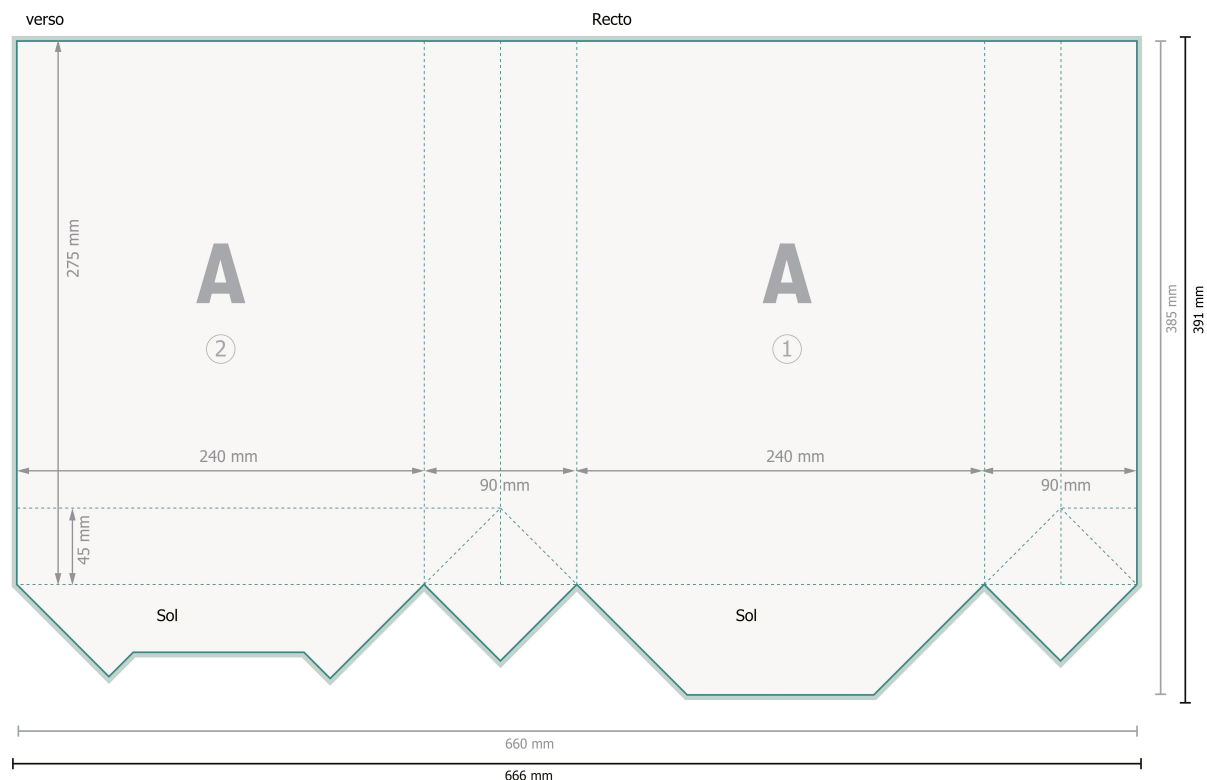

Sacs cordelette en papier STANDARD, 24 x 32 x 9 cm

Format de données (incl. 3 mm fond perdu):

66,6 x 39,1 cm

Format final:

66 x 38,5 cm

Format final (fermé):

24 x 32 cm

Distance de sécurité:

5 mm

distance entre le texte/les informations et le bord du format final. Ceci empêche d'entamer le motif.

Veuillez retirer le contour de découpe du modèle de téléchargement avant de générer vos données d'impression.
Merci de nous préciser comment vous souhaitez obtenir votre contour de découpe dans un second fichier (fichier d'aperçu).

Remarque :

Prévoir une marge de sécurité comme indiqué.

Placer les couleurs de fond, images ou graphiques jusqu'au bord du format de données.

Lors de la production, il peut y avoir des tolérances suite à la découpe ou au pli.