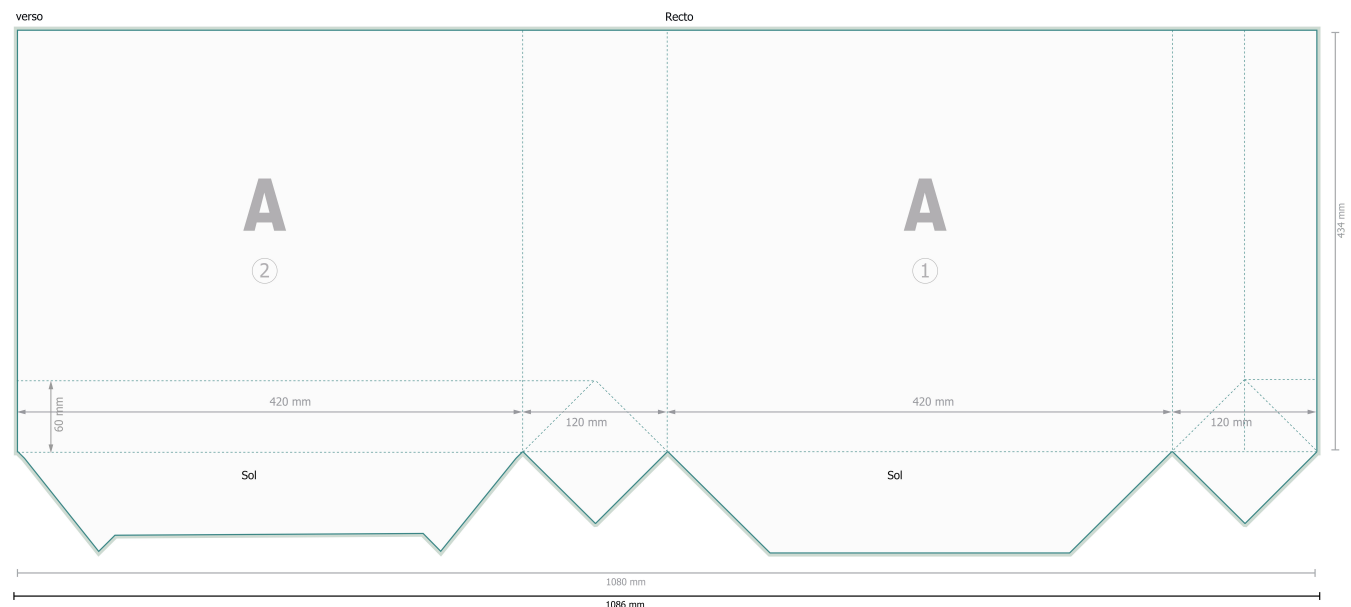

Sacs cordelette en papier STANDARD, 42 x 35 x 12 cm

Veillez retirer le contour de découpe du modèle de téléchargement avant de générer vos données d'impression.
Merci de nous préciser comment vous souhaitez obtenir votre contour de découpe dans un second fichier (fichier d'aperçu).

Format de données (incl. 3 mm fond perdu):

108,6 x 44 cm

Format final:

108 x 43,4 cm

Format final (fermé):

42 x 35 cm

Distance de sécurité:

5 mm

distance entre le texte/les informations et le bord du format final. Ceci empêche d'entamer le motif.

Remarque :

Prévoir une marge de sécurité comme indiqué.

Placer les couleurs de fond, images ou graphiques jusqu'au bord du format de données.

Explication des symboles

 Fond perdu

 Sens de lecture

 Format final

 Format de données