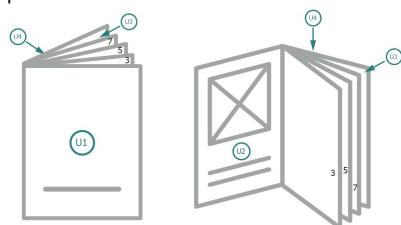

Couverture
Partie interne

fond perdu:
2 mm

Distance de sécurité:

5 mm

distance entre le texte/les informations et le bord du format final. Ceci empêche d'entamer le motif.

Emplacement des pages

Placer obligatoirement les pages de manière consécutive et individuelle.

produit fini

Veuillez tenir compte des critères de données !

Explication des symboles

 Fond perdu

A Sens de lecture

 Format final

 Format de données

Remarque :

Prévoir une marge de sécurité comme indiqué.

Placer les couleurs de fond, images ou graphiques jusqu'au bord du format de données.

Lors de la production, il peut y avoir des tolérances suite à la découpe ou au pli.

 Format de données

Remarque :

Prévoir une marge de sécurité comme indiqué.

Placer les couleurs de fond, images ou graphiques jusqu'au bord du format de données.

Lors de la production, il peut y avoir des tolérances suite à la découpe ou au pli.