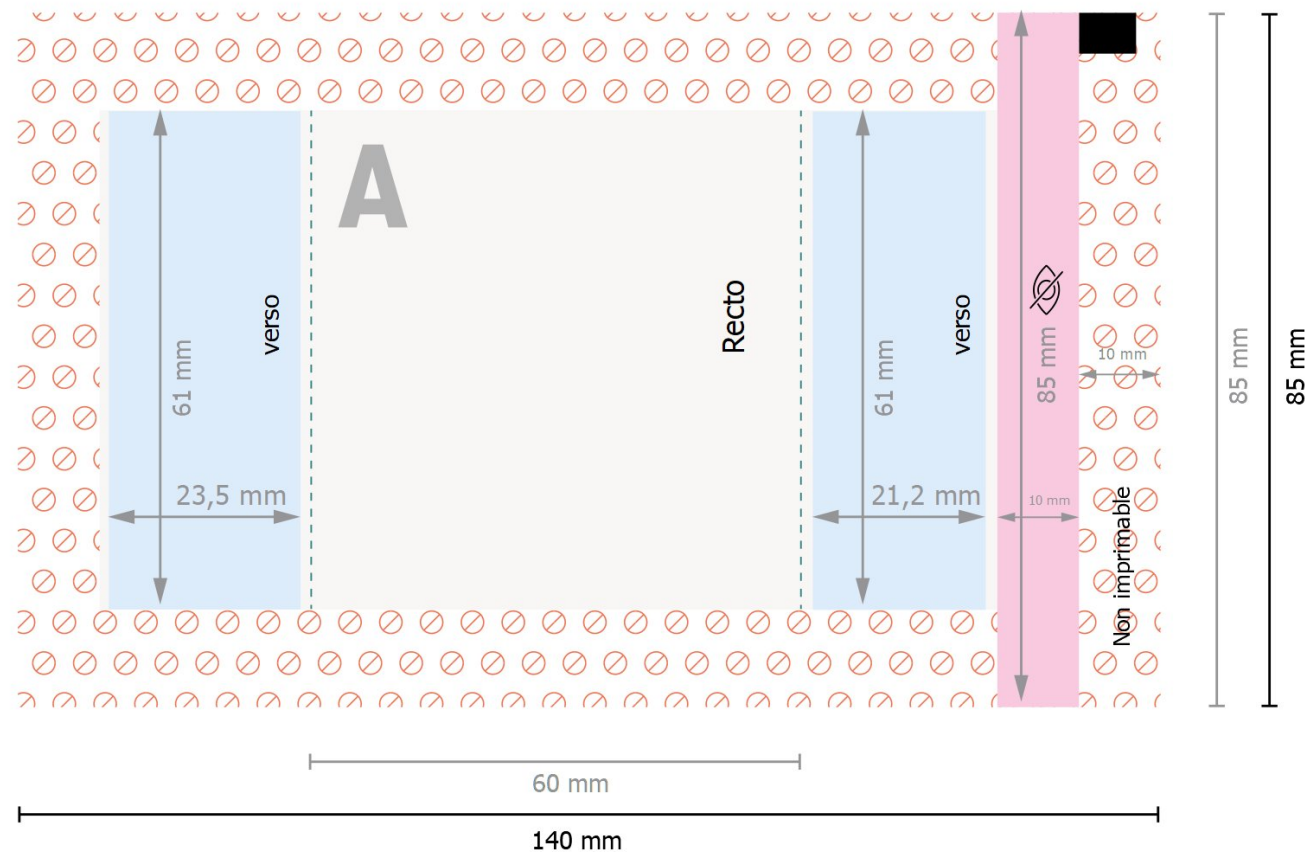

Confiseries gélifiées, 10 g

Oursons, 10 g par sachet

■ Espace réservé aux indications sur le contenu.

**Format de données:**

14 x 8,5 cm

**Format final (fermé):**

6 x 8,5 cm

**Distance de sécurité:**

4 mm

distance entre le texte/les informations et le bord du format final. Ceci empêche d'entamer le motif.

### Explication des symboles

**A** Sens de lecture

— Format final

— Format de données

⊘ Non imprimable

⊘ non visible

### Remarque :

Prévoir une marge de sécurité comme indiqué.

Placer les couleurs de fond, images ou graphiques jusqu'au bord du format de données.

Lors de la production, il peut y avoir des tolérances suite à la découpe ou au pli.