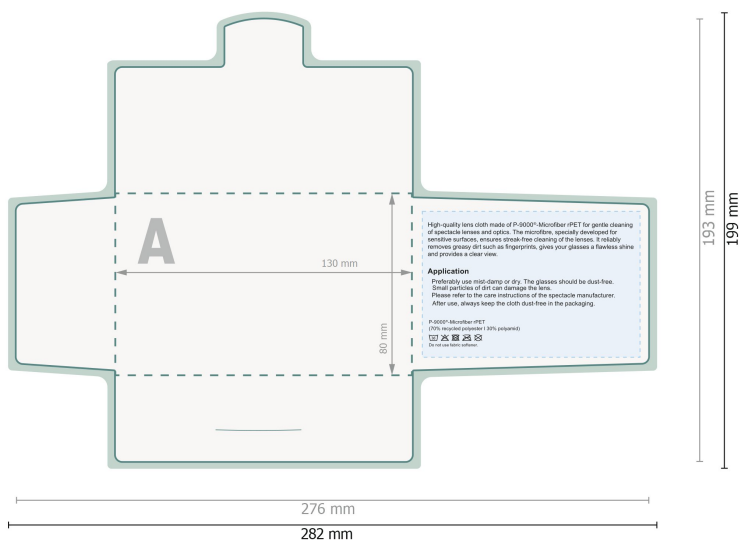

Lingettes pour lunettes POLYCLEAN rPET, 18 x 15 cm

Étui en papier

 Veuillez ne pas placer ici d'informations importantes.

Format de données (incl. 3 mm fond perdu):
28,2 x 19,9 cm

Format final:
27,6 x 19,3 cm

 Format de données

 Rainage/Pliage

Remarque :

Prévoir une marge de sécurité comme indiqué.

Placer les couleurs de fond, images ou graphiques jusqu'au bord du format de données.

Lors de la production, il peut y avoir des tolérances suite à la découpe ou au pli.

Vous trouverez des indications sur les données d'impression sous la catégorie *Données d'impression* sur www.onlineprinters.com

Lingettes pour lunettes POLYCLEAN rPET, 18 x 15 cm

Étui en papier

■ Veuillez ne pas placer ici d'informations importantes.

Format de données (incl. 3 mm fond perdu):
28,2 x 19,9 cm

Format final:
27,6 x 19,3 cm

fond perdu:
3 mm

Distance de sécurité:
6 mm
distance entre le texte/les informations et le bord du format final. Ceci empêche d'entamer le motif.