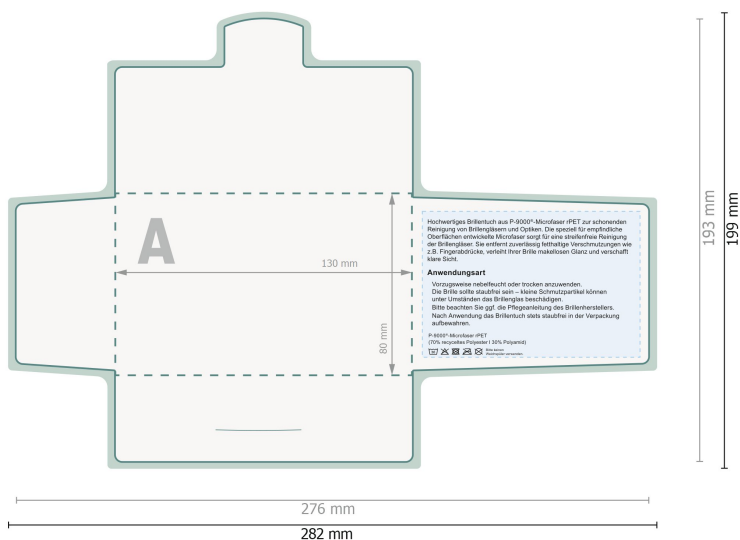

Lingettes pour lunettes POLYCLEAN rPET, 18 x 15 cm

Étui en papier

 Veuillez ne pas placer ici d'informations importantes.

Format de données (incl. 3 mm fond perdu):
28,2 x 19,9 cm

Format final:
27,6 x 19,3 cm

fond perdu:
3 mm

Distance de sécurité:
6 mm

distance entre le texte/les informations et le bord du format final. Ceci empêche d'entamer le motif.

Explication des symboles

 Fond perdu

 Sens de lecture

 Format final

 Format de données

 Rainage/Pliage

Remarque :

Prévoir une marge de sécurité comme indiqué.

Placer les couleurs de fond, images ou graphiques jusqu'au bord du format de données.

Lors de la production, il peut y avoir des tolérances suite à la découpe ou au pli.

Format de données (incl. 3 mm fond perdu):
28,2 x 19,9 cm

Format final:
27,6 x 19,3 cm

fond perdu:
3 mm

Distance de sécurité:
6 mm
distance entre le texte/les informations et le bord du format final. Ceci empêche d'entamer le motif.