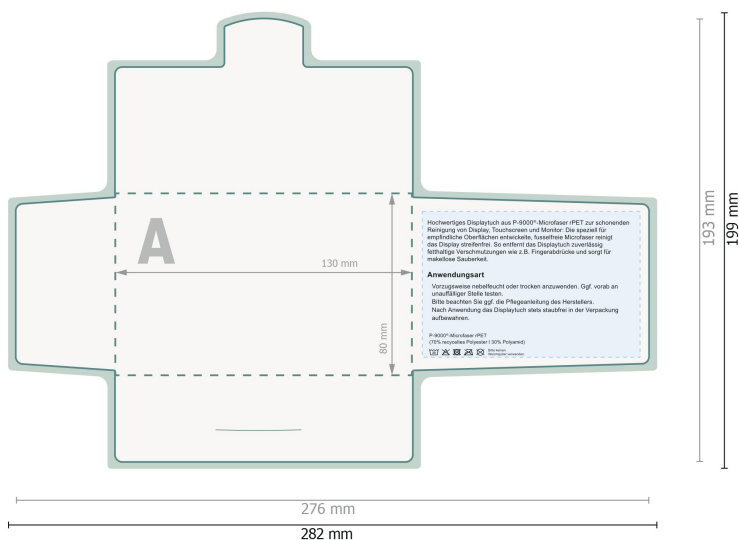

Linguettes pour écran POLYCLEAN rPET, 15 x 15 cm

Étui en papier

⚠ Veuillez ne pas placer ici d'informations importantes.

Format de données (incl. 3 mm fond perdu):
28,2 x 19,9 cm

Format final:
27,6 x 19,3 cm

fond perdu:
3 mm

Distance de sécurité:
6 mm

distance entre le texte/les informations et le bord du format final. Ceci empêche d'entamer le motif.

Explication des symboles

 Fond perdu

 Sens de lecture

 Format final

 Format de données

 Rainage/Pliage

Remarque :

Prévoir une marge de sécurité comme indiqué.

Placer les couleurs de fond, images ou graphiques jusqu'au bord du format de données.

Lors de la production, il peut y avoir des tolérances suite à la découpe ou au pli.

Format de données (incl. 3 mm fond perdu):
28,2 x 19,9 cm

Format final:
27,6 x 19,3 cm

fond perdu:
3 mm

Distance de sécurité:
6 mm
distance entre le texte/les informations et le bord du format final. Ceci empêche d'entamer le motif.