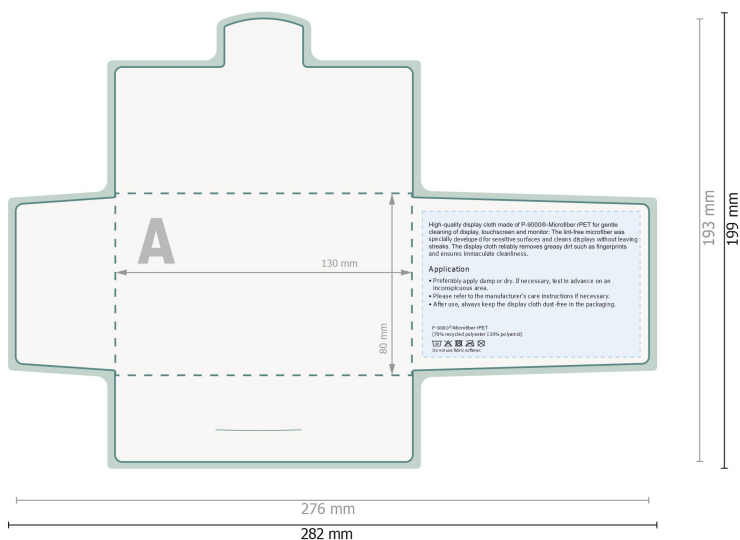

Linguettes pour écran POLYCLEAN rPET, 15 x 15 cm

Étui en papier

⚠ Veuillez ne pas placer ici d'informations importantes.

Format de données (incl. 3 mm fond perdu):
28,2 x 19,9 cm

Format final:
27,6 x 19,3 cm

 Format de données

 Rainage/Pliage

Remarque :

Prévoir une marge de sécurité comme indiqué.

Placer les couleurs de fond, images ou graphiques jusqu'au bord du format de données.

Lors de la production, il peut y avoir des tolérances suite à la découpe ou au pli.

Vous trouverez des indications sur les données d'impression sous la catégorie *Données d'impression* sur www.onlineprinters.com

Lingettes pour écran POLYCLEAN rPET, 15 x 15 cm

Étui en papier

 Veuillez ne pas placer ici d'informations importantes.

Format de données (incl. 3 mm fond perdu):
28,2 x 19,9 cm

Format final:
27,6 x 19,3 cm

fond perdu:
3 mm

Distance de sécurité:
6 mm
distance entre le texte/les informations et le bord du format final. Ceci empêche d'entamer le motif.