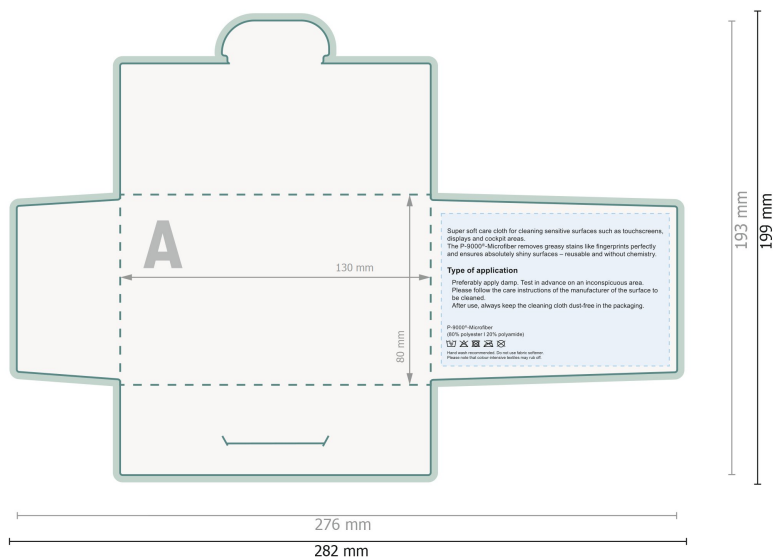

Lingettes gauffrées en microfibre POLYCLEAN, 20 x 20 cm gris, Étui en papier

■ Veuillez ne pas placer ici d'informations importantes.

Format de données (incl. 3 mm fond perdu):
28,2 x 19,9 cm

Format final:
27,6 x 19,3 cm

— Format de données

- - - Rainage/Pliage

Remarque :

Prévoir une marge de sécurité comme indiqué.

Placer les couleurs de fond, images ou graphiques jusqu'au bord du format de données.

Lors de la production, il peut y avoir des tolérances suite à la découpe ou au pli.

Vous trouverez des indications sur les données d'impression sous la catégorie *Données d'impression* sur www.onlineprinters.com

Lingettes gaufrées en microfibre POLYCLEAN, 20 x 20 cm gris, Étui en papier

 Veuillez ne pas placer ici d'informations importantes.

Format de données (incl. 3 mm fond perdu):
28,2 x 19,9 cm

Format final:
27,6 x 19,3 cm

fond perdu:
3 mm

Distance de sécurité:
6 mm

distance entre le texte/les informations et le bord du format final. Ceci empêche d'entamer le motif.