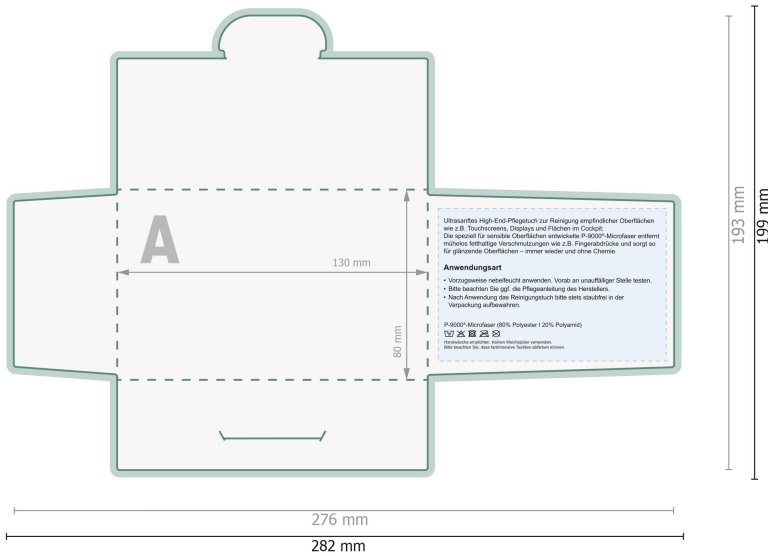

Lingettes gauffrées en microfibre POLYCLEAN, 20 x 20 cm gris, Étui en papier

■ Veuillez ne pas placer ici d'informations importantes.

Format de données (incl. 3 mm fond perdu):
28,2 x 19,9 cm

Format final:
27,6 x 19,3 cm

fond perdu:
3 mm

Distance de sécurité:
6 mm

distance entre le texte/les informations et le bord du format final. Ceci empêche d'entamer le motif.

Explication des symboles

■ Fond perdu

A Sens de lecture

— Format final

— Format de données

- - - Rainage/Pliage

Remarque :

Prévoir une marge de sécurité comme indiqué.

Placer les couleurs de fond, images ou graphiques jusqu'au bord du format de données.

Lors de la production, il peut y avoir des tolérances suite à la découpe ou au pli.

 Veuillez ne pas placer ici d'informations importantes.

Format de données (incl. 3 mm fond perdu):
28,2 x 19,9 cm

Format final:
27,6 x 19,3 cm

fond perdu:
3 mm

Distance de sécurité:
6 mm

distance entre le texte/les informations et le bord du format final. Ceci empêche d'entamer le motif.