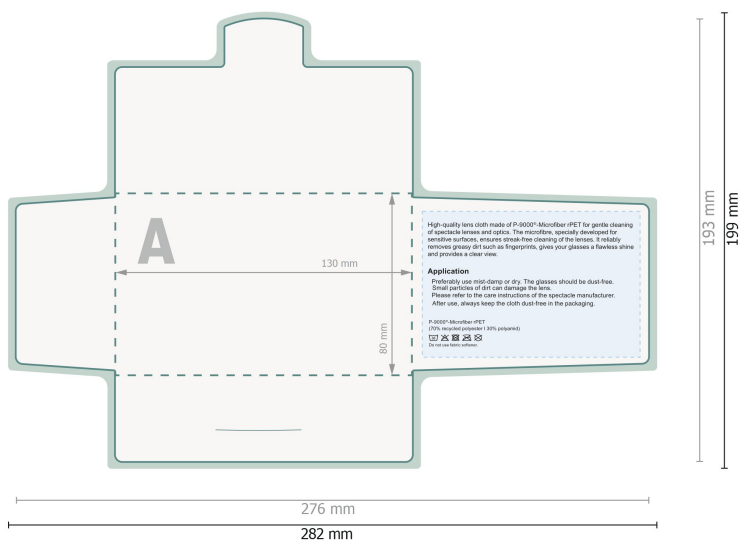

Lingettes pour lunettes POLYCLEAN rPET, 15 x 15 cm

Étui en papier

 Veuillez ne pas placer ici d'informations importantes.

Format de données (incl. 3 mm fond perdu):
28,2 x 19,9 cm

Format final:
27,6 x 19,3 cm

 Format de données

 Rainage/Pliage

Remarque :

Prévoir une marge de sécurité comme indiqué.

Placer les couleurs de fond, images ou graphiques jusqu'au bord du format de données.

Lors de la production, il peut y avoir des tolérances suite à la découpe ou au pli.

Vous trouverez des indications sur les données d'impression sous la catégorie *Données d'impression* sur www.onlineprinters.com

Lingettes pour lunettes POLYCLEAN rPET, 15 x 15 cm

Étui en papier

■ Veuillez ne pas placer ici d'informations importantes.

Format de données (incl. 3 mm fond perdu):
28,2 x 19,9 cm

Format final:
27,6 x 19,3 cm

fond perdu:
3 mm

Distance de sécurité:
6 mm
distance entre le texte/les informations et le bord du format final. Ceci empêche d'entamer le motif.