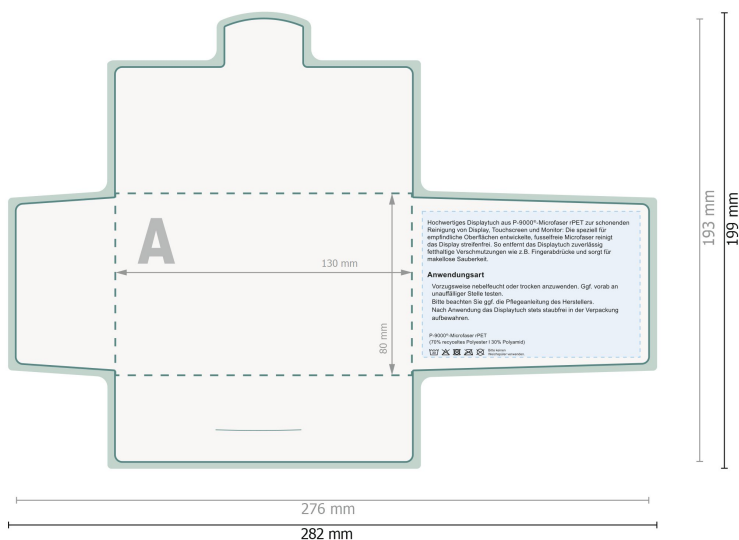

Linguettes pour écran POLYCLEAN rPET, 18 x 15 cm

Étui en papier

 Veuillez ne pas placer ici d'informations importantes.

Format de données (incl. 3 mm fond perdu):
28,2 x 19,9 cm

Format final:
27,6 x 19,3 cm

fond perdu:
3 mm

Distance de sécurité:
6 mm

distance entre le texte/les informations et le bord du format final. Ceci empêche d'entamer le motif.

Explication des symboles

 Fond perdu

 Sens de lecture

 Format final

Vous trouverez des indications sur les données d'impression sous la catégorie *Données d'impression* sur www.onlineprinters.com

Lingettes pour écran POLYCLEAN rPET, 18 x 15 cm

Étui en papier

 Veuillez ne pas placer ici d'informations importantes.

Format de données (incl. 3 mm fond perdu):
28,2 x 19,9 cm

Format final:
27,6 x 19,3 cm

fond perdu:
3 mm

Distance de sécurité:
6 mm
distance entre le texte/les informations et le bord du format final. Ceci empêche d'entamer le motif.