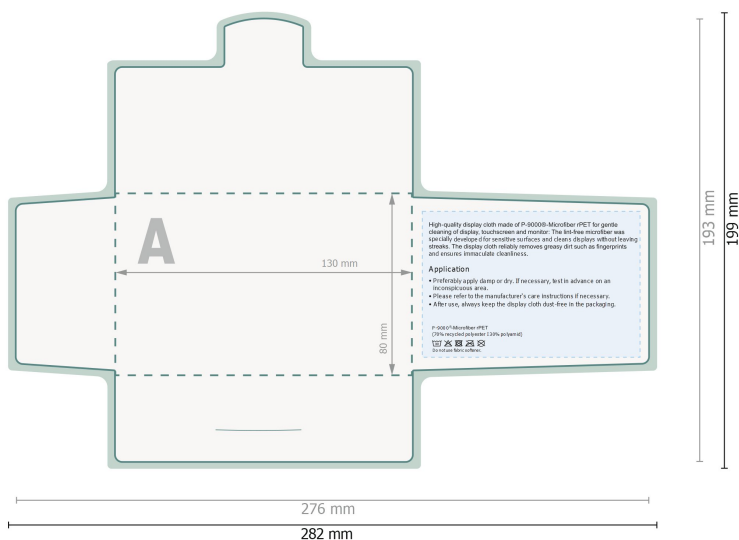

Linguettes pour écran POLYCLEAN rPET, 18 x 15 cm

Étui en papier

 Veuillez ne pas placer ici d'informations importantes.

Format de données (incl. 3 mm fond perdu):
28,2 x 19,9 cm

Format final:
27,6 x 19,3 cm

 Format de données

 Rainage/Pliage

Remarque :

Prévoir une marge de sécurité comme indiqué.

Placer les couleurs de fond, images ou graphiques jusqu'au bord du format de données.

Lors de la production, il peut y avoir des tolérances suite à la découpe ou au pli.

Vous trouverez des indications sur les données d'impression sous la catégorie *Données d'impression* sur www.onlineprinters.com

Lingettes pour écran POLYCLEAN rPET, 18 x 15 cm

Étui en papier

 Veuillez ne pas placer ici d'informations importantes.

Format de données (incl. 3 mm fond perdu):
28,2 x 19,9 cm

Format final:
27,6 x 19,3 cm

fond perdu:
3 mm

Distance de sécurité:
6 mm
distance entre le texte/les informations et le bord du format final. Ceci empêche d'entamer le motif.