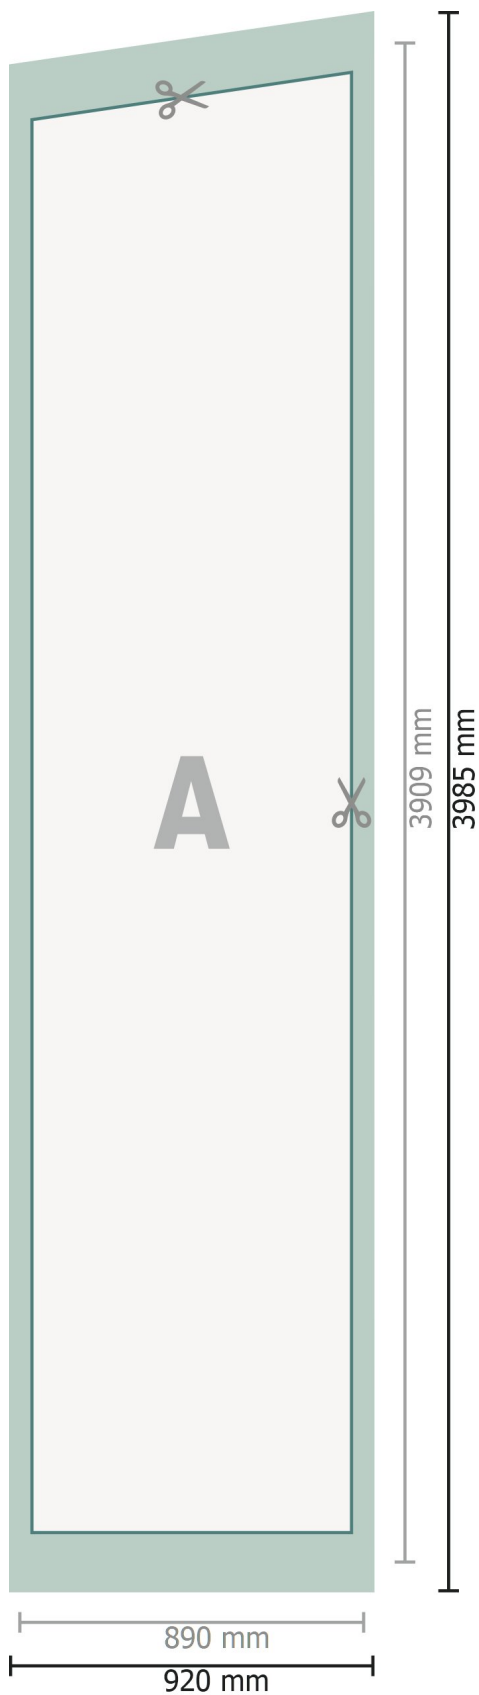

# Drapeau Squareflag, 89 x 448 cm

## Format de données:

92 x 398,5 cm

## Format final:

89 x 390,9 cm

## Dimension du produit:

89 x 448 cm