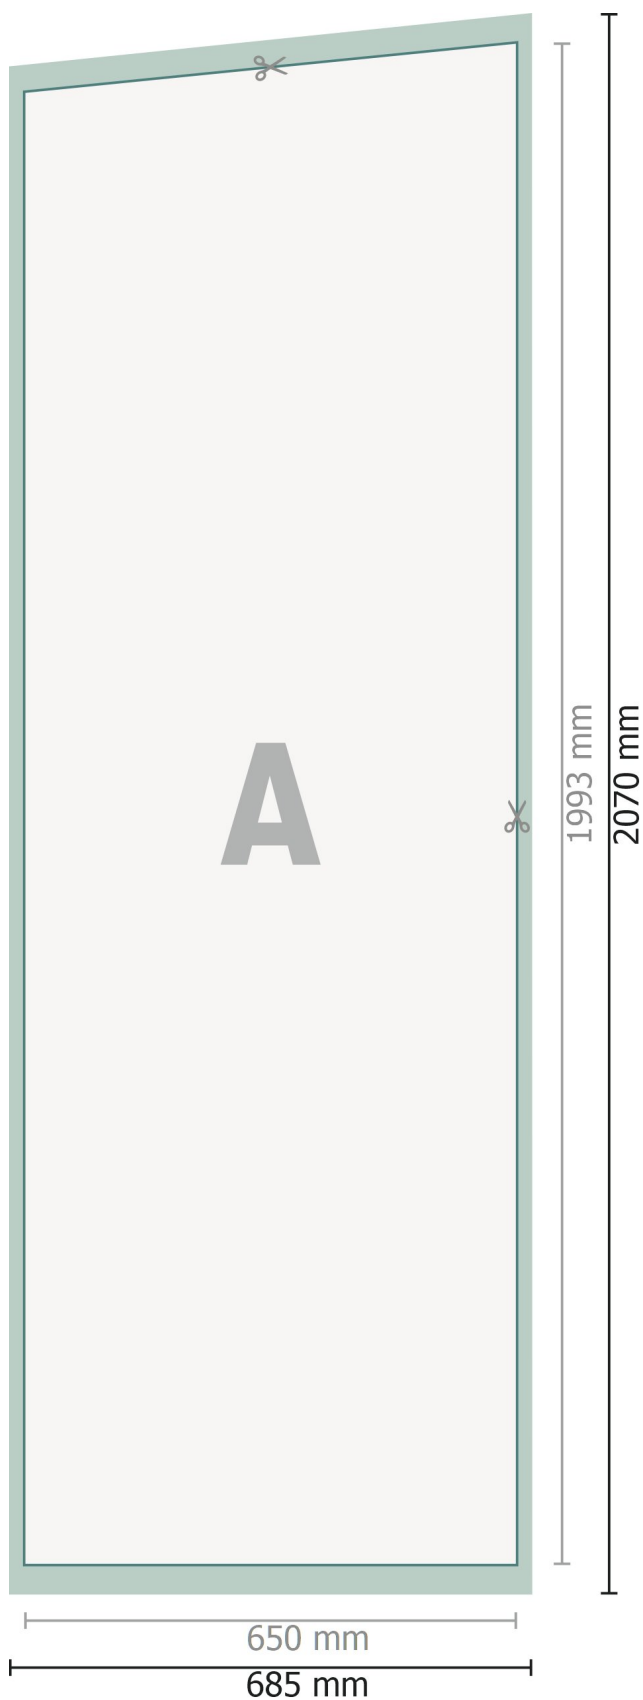

Drapeau Squareflag, 65 x 244 cm

**Format de données:**

68,5 x 207 cm

Format final:

65 x 199,3 cm

Dimension du produit:

65 x 244 cm

Distance de sécurité:

40 mm

distance entre le texte/les informations et le bord du format final. Ceci empêche d'entamer le motif.

Explication des symboles

 Fond perdu

 Sens de lecture

 Format final

 Format de données

Remarque :

Prévoir une marge de sécurité comme indiqué.

Placer les couleurs de fond, images ou graphiques jusqu'au bord du format de données.

Lors de la production, il peut y avoir des tolérances suite à la découpe ou au pli.