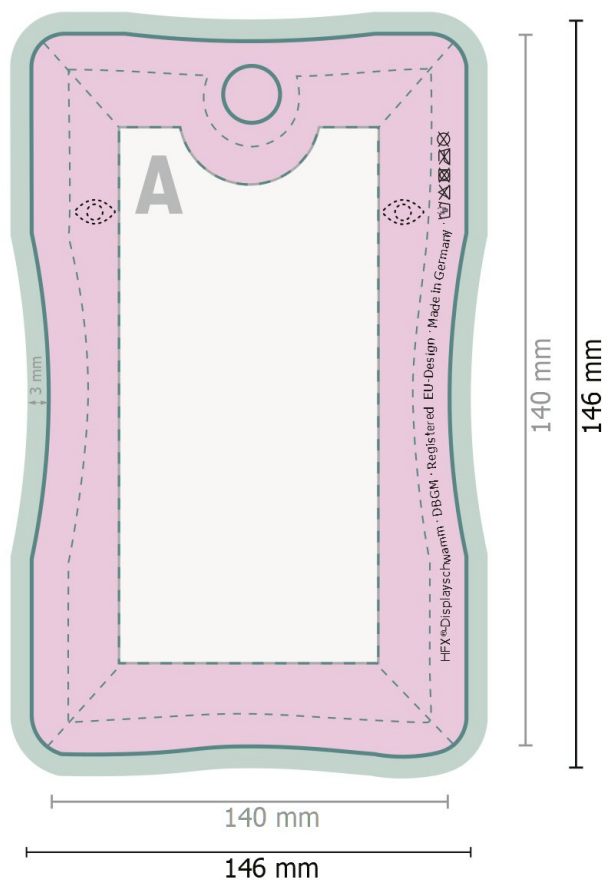

# Spray pour écran Polyclean HFX®, 7,0 x 14 x 2,0 cm

Aperçu avec rotation à 90°.

**Format de données (incl. 3 mm fond perdu):**  
7,6 x 14,6 cm

**Format final:**  
7 x 14 cm

**fond perdu:**  
3 mm

**Distance de sécurité:**  
10 mm  
distance entre le texte/les informations et le bord du format final. Ceci empêche d'entamer le motif.

## Explication des symboles

**A** Sens de lecture

— Format final

— Format de données

— marge pour couture

## Remarque :

Prévoir une marge de sécurité comme indiqué.

Placer les couleurs de fond, images ou graphiques jusqu'au bord du format de données.

Lors de la production, il peut y avoir des tolérances suite à la découpe ou au pli.