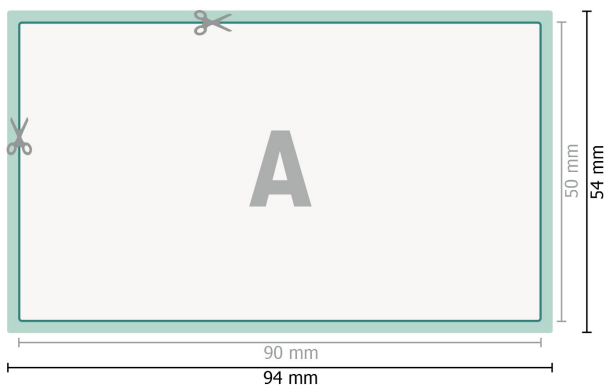

Recto

verso

Format de données (incl. 2 mm fond perdu):
9,4 x 5,4 cm

Format final:
9 x 5 cm

fond perdu:
2 mm

Distance de sécurité:
4 mm
distance entre le texte/les informations et le bord du format final. Ceci empêche d'entamer le motif.

Explication des symboles

 Fond perdu

 Sens de lecture

 Format final

 Format de données

Remarque :

Prévoir une marge de sécurité comme indiqué.

Placer les couleurs de fond, images ou graphiques jusqu'au bord du format de données.