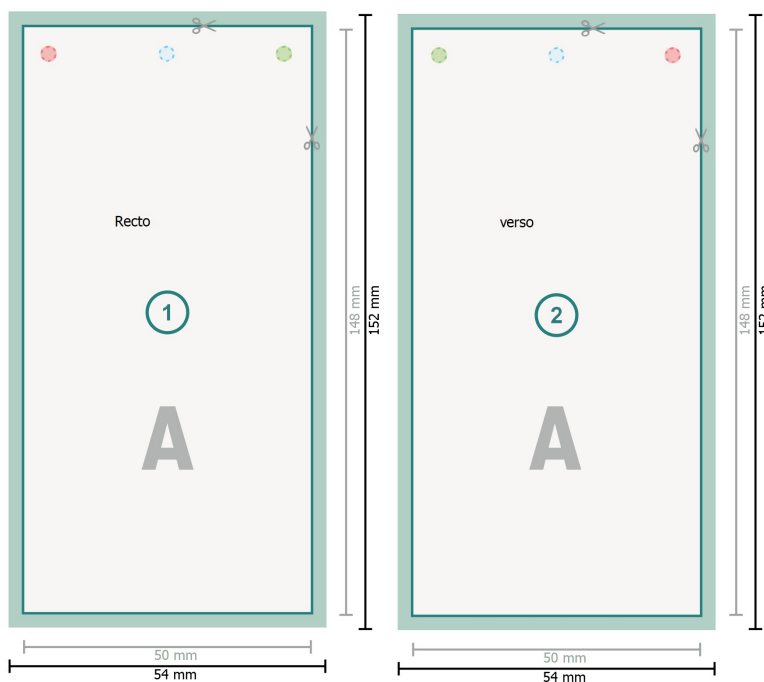

Étiquettes à accrocher avec couleurs à effets, A6 moitié

   perçage en option

Format de données (incl. 2 mm fond perdu):
5,4 x 15,2 cm

fond perdu:
2 mm

Format final:
5 x 14,8 cm

Distance de sécurité:
4 mm
distance entre le texte/les informations et le bord du format final. Ceci empêche d'entamer le motif.

Explication des symboles

 Fond perdu

 Sens de lecture

 Format final

 Format de données

 Nous découpons/perforons votre produit ici

Remarque :

Prévoir une marge de sécurité comme indiqué.

Placer les couleurs de fond, images ou graphiques jusqu'au bord du format de données.

Lors de la production, il peut y avoir des tolérances suite à la découpe ou au pli.

Vous trouverez des indications sur les données d'impression sous la catégorie *Données d'impression* sur www.onlineprinters.com