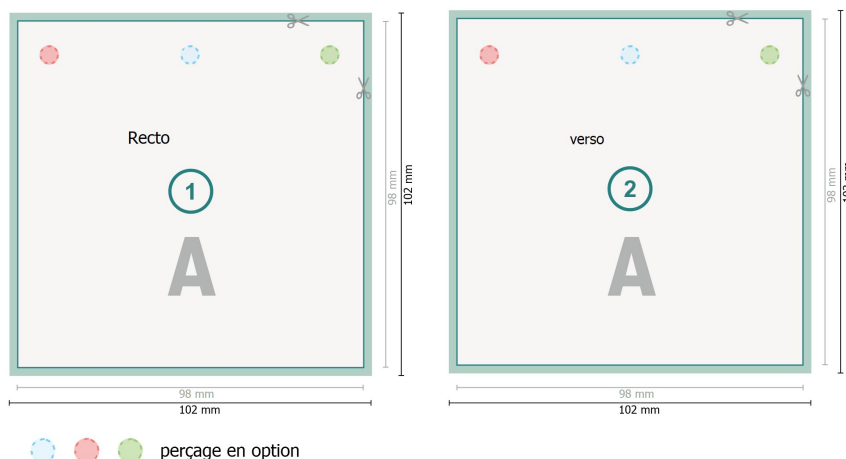

# Étiquettes à accrocher avec couleurs à effets, petit carré

**Format de données (incl. 2 mm fond perdu):**  
10,2 x 10,2 cm

**fond perdu:**  
2 mm

**Format final:**  
9,8 x 9,8 cm

**Distance de sécurité:**  
4 mm  
distance entre le texte/les informations et le bord du format final. Ceci empêche d'entamer le motif.

## Explication des symboles

-  Fond perdu
-  Sens de lecture
-  Format final
-  Format de données
-  Nous découpons/perforons votre produit ici

## Remarque :

Prévoir une marge de sécurité comme indiqué.

Placer les couleurs de fond, images ou graphiques jusqu'au bord du format de données.

Lors de la production, il peut y avoir des tolérances suite à la découpe ou au pli.