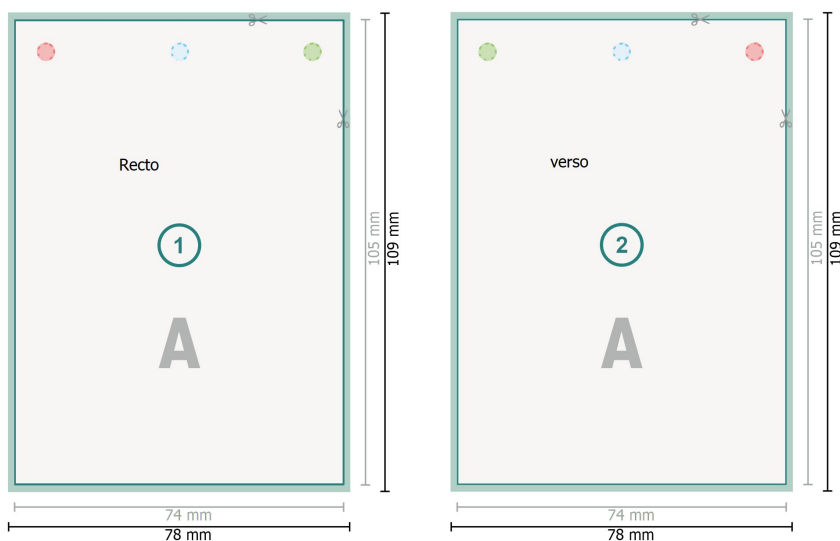

Étiquettes à accrocher avec couleurs à effets, A7

   perçage en option

Format de données (incl. 2 mm fond perdu):

7,8 x 10,9 cm

fond perdu:

2 mm

Format final:

7,4 x 10,5 cm

Distance de sécurité:

4 mm

distance entre le texte/les informations et le bord du format final. Ceci empêche d'entamer le motif.

Explication des symboles

 Fond perdu

 Sens de lecture

 Format final

 Format de données

 Nous découpons/perforons votre produit ici

Remarque :

Prévoir une marge de sécurité comme indiqué.

Placer les couleurs de fond, images ou graphiques jusqu'au bord du format de données.

Lors de la production, il peut y avoir des tolérances suite à la découpe ou au pli.