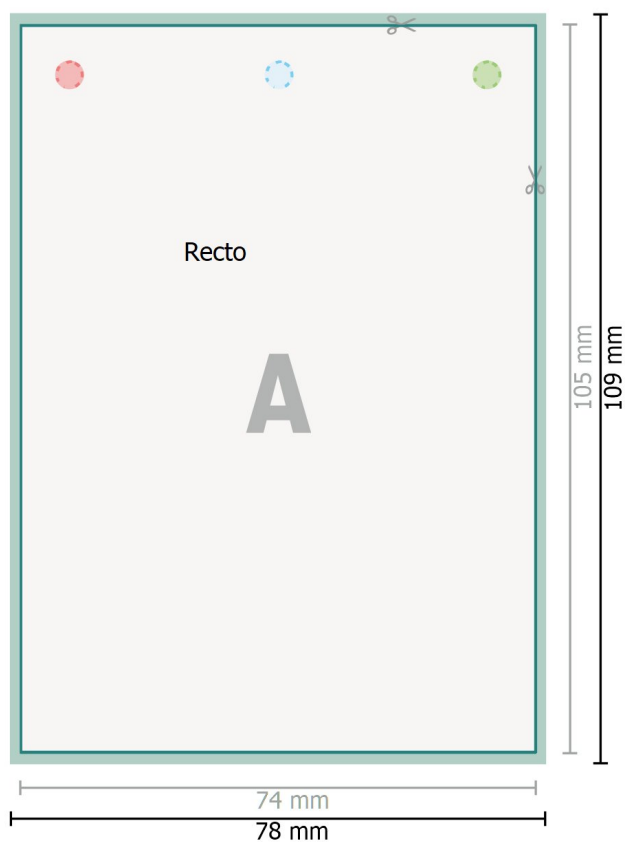

# Étiquettes à accrocher avec couleurs à effets, A7

   perçage en option

**Format de données (incl. 2 mm fond perdu):**  
7,8 x 10,9 cm

**fond perdu:**  
2 mm

**Format final:**  
7,4 x 10,5 cm

**Distance de sécurité:**  
4 mm  
distance entre le texte/les informations et le bord du format final. Ceci empêche d'entamer le motif.

## Explication des symboles

 Fond perdu

 Sens de lecture

 Format final

 Format de données

 Nous découpons/perforons votre produit ici

## Remarque :

Prévoir une marge de sécurité comme indiqué.

Placer les couleurs de fond, images ou graphiques jusqu'au bord du format de données.

Lors de la production, il peut y avoir des tolérances suite à la découpe ou au pli.