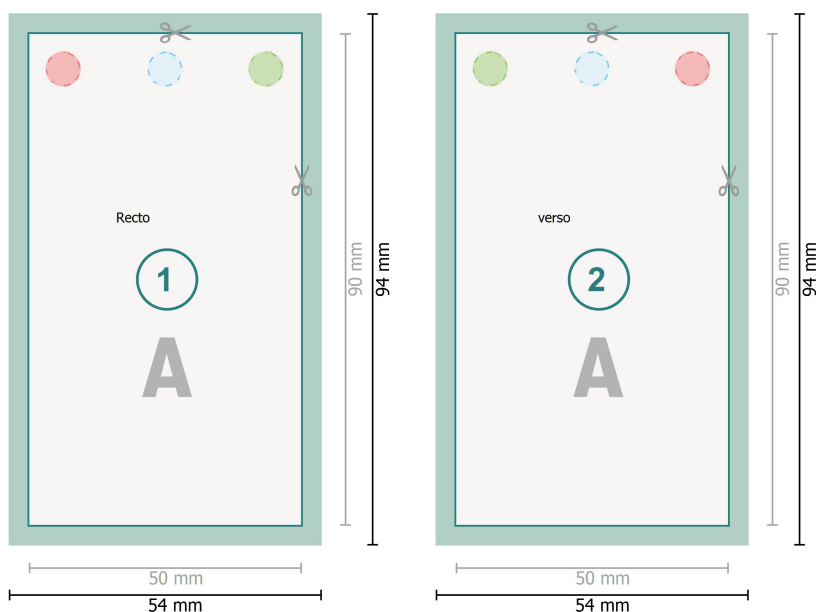

# Étiquettes à accrocher avec couleurs à effets, 5,0 x 9,0 cm

   perçage en option

## Format de données (incl. 2 mm fond perdu):

5,4 x 9,4 cm

## fond perdu:

2 mm

## Format final:

5 x 9 cm