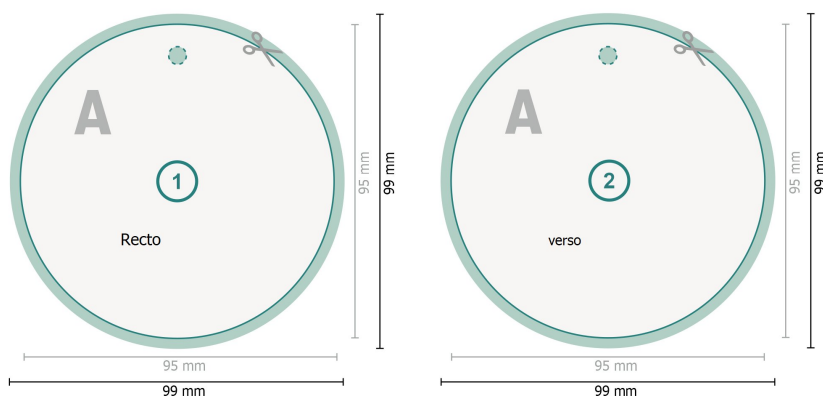

Étiquettes à accrocher avec couleurs à effets, Ø 9,5 cm

Format de données (incl. 2 mm fond perdu):
9,9 x 9,9 cm

fond perdu:
2 mm

Format final:
9,5 x 9,5 cm

Distance de sécurité:
4 mm
distance entre le texte/les informations et le bord du format final. Ceci empêche d'entamer le motif.

Explication des symboles

-  Fond perdu
-  Sens de lecture
-  Format final
-  Format de données
-  Nous découpons/perforons votre produit ici

Remarque :

Prévoir une marge de sécurité comme indiqué.

Placer les couleurs de fond, images ou graphiques jusqu'au bord du format de données.