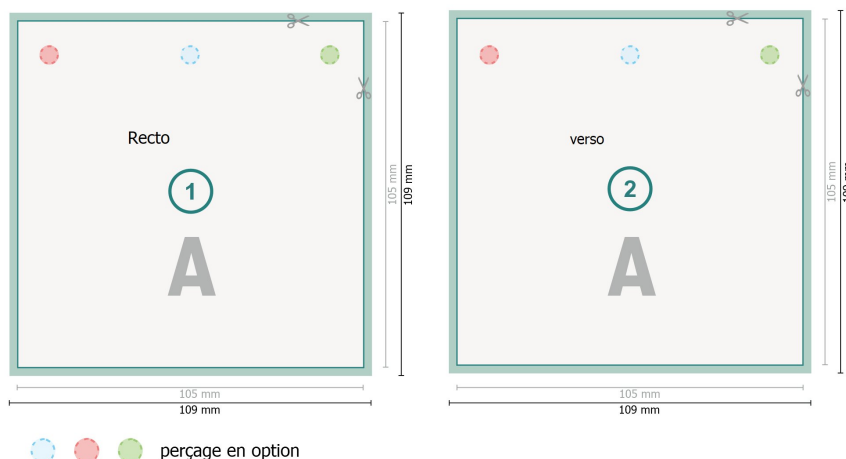

Étiquettes à accrocher avec couleurs à effets, A6-Carré

Format de données (incl. 2 mm fond perdu):
10,9 x 10,9 cm

fond perdu:
2 mm

Format final:
10,5 x 10,5 cm

Distance de sécurité:
4 mm
distance entre le texte/les informations et le bord du format final. Ceci empêche d'entamer le motif.

Explication des symboles

 Fond perdu

 Sens de lecture

 Format final

 Format de données

 Nous découpons/perforons votre produit ici

Remarque :

Prévoir une marge de sécurité comme indiqué.

Placer les couleurs de fond, images ou graphiques jusqu'au bord du format de données.

Lors de la production, il peut y avoir des tolérances suite à la découpe ou au pli.

Vous trouverez des indications sur les données d'impression sous la catégorie *Données d'impression* sur www.onlineprinters.com