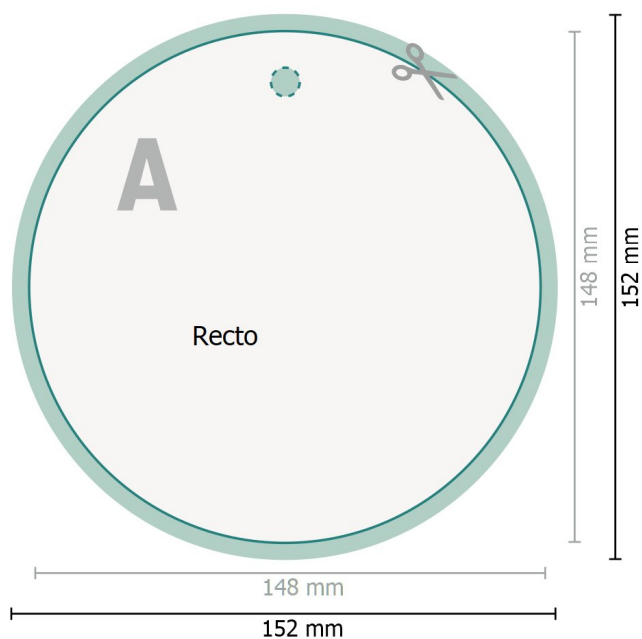

# Étiquettes à accrocher avec couleurs à effets, Ø 14,8 cm

**Format de données (incl. 2 mm fond perdu):**  
15,2 x 15,2 cm

**fond perdu:**  
2 mm

**Format final:**  
14,8 x 14,8 cm

**Distance de sécurité:**  
4 mm  
distance entre le texte/les informations et le bord du format final. Ceci empêche d'entamer le motif.

## Explication des symboles

 Fond perdu

 Sens de lecture

 Format final

 Format de données

 Nous découpons/perforons votre produit ici

## Remarque :

Prévoir une marge de sécurité comme indiqué.

Placer les couleurs de fond, images ou graphiques jusqu'au bord du format de données.

Lors de la production, il peut y avoir des tolérances suite à la découpe ou au pli.