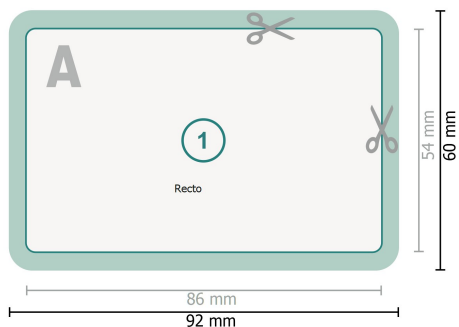

# Cartes de visite NFC, 8,6 x 5,4 cm, 4/4

Veillez tenir compte des critères de données !

 Étiquetage obligatoire

 Veuillez ne pas placer ici d'informations importantes.

**Format de données (incl. 3 mm fond perdu):**  
9,2 x 6 cm

**fond perdu:**  
3 mm

**Format final:**  
8,6 x 5,4 cm

**Distance de sécurité:**  
4 mm  
distance entre le texte/les informations et le bord du format final. Ceci empêche d'entamer le motif.

## Remarque :

Prévoir une marge de sécurité comme indiqué.

Placer les couleurs de fond, images ou graphiques jusqu'au bord du format de données.

Lors de la production, il peut y avoir des tolérances suite à la découpe ou au pli.