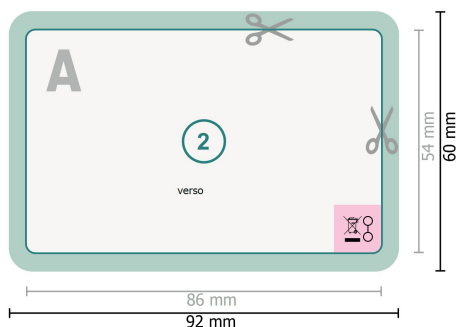

# Cartes de visite NFC, 8,6 x 5,4 cm, 4/4

Veillez tenir compte des critères de données !

 Étiquetage obligatoire

 Veuillez ne pas placer ici d'informations importantes.

**Format de données (incl. 3 mm fond perdu):**  
9,2 x 6 cm

**fond perdu:**  
3 mm

**Format final:**  
8,6 x 5,4 cm

**Distance de sécurité:**  
4 mm  
distance entre le texte/les informations et le bord du format final. Ceci empêche d'entamer le motif.

## Explication des symboles

 Fond perdu

 Sens de lecture

 Format final

 Format de données

 Nous découpons/perforons votre produit ici

## Remarque :

Prévoir une marge de sécurité comme indiqué.

Placer les couleurs de fond, images ou graphiques jusqu'au bord du format de données.

Lors de la production, il peut y avoir des tolérances suite à la découpe ou au pli.