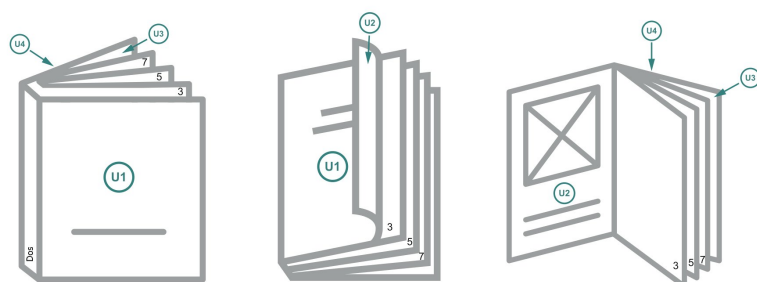

Couverture

Format de données (incl. mm fond perdu):
30,1 x 10,9 cm

Format final (fermé):
29,7 x 10,5 cm

fond perdu:
mm

Distance de sécurité:
5 mm

distance entre le texte/les informations et le bord du format final. Ceci empêche d'entamer le motif.

Partie interne

Emplacement des pages

Placer obligatoirement les pages de manière consécutive et individuelle.

produit fini

Explication des symboles

 Fond perdu

A Sens de lecture

 Nous découpons/perforons votre produit ici

- - - Rainage/Pliage

Remarque :

Prévoir une marge de sécurité comme indiqué.

Placer les couleurs de fond, images ou graphiques jusqu'au bord du format de données.

Lors de la production, il peut y avoir des tolérances suite à la découpe ou au pli.