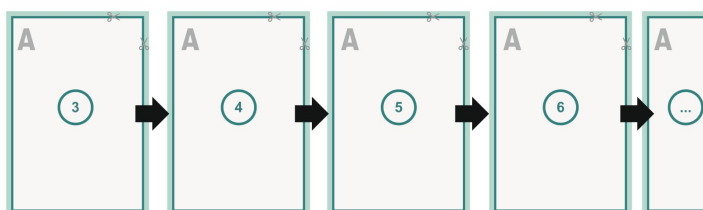

Couverture

Format de données (incl. mm fond perdu):
30,1 x 10,9 cm

Format final (fermé):
29,7 x 10,5 cm

fond perdu:
mm

Distance de sécurité:
5 mm

distance entre le texte/les informations et le bord du format final. Ceci empêche d'entamer le motif.

Partie interne

Emplacement des pages

Placer obligatoirement les pages de manière consécutive et individuelle.

produit fini

Explication des symboles

 Fond perdu

A Sens de lecture

 Nous découpons/perforons votre produit ici

- - - Rainage/Pliage

Remarque :

Prévoir une marge de sécurité comme indiqué.

Placer les couleurs de fond, images ou graphiques jusqu'au bord du format de données.

Lors de la production, il peut y avoir des tolérances suite à la découpe ou au pli.