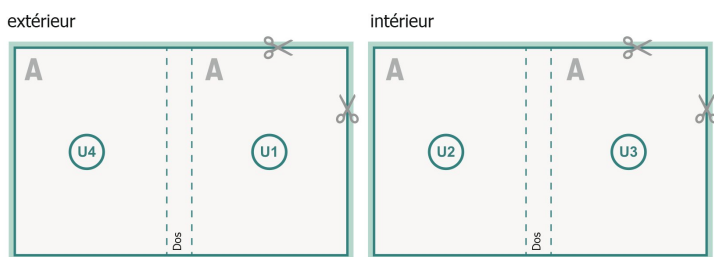

Couverture

Format de données (incl. mm fond perdu):
30,1 x 10,9 cm

Format final (fermé):
29,7 x 10,5 cm

fond perdu:
mm

Distance de sécurité:
5 mm

distance entre le texte/les informations et le bord du format final. Ceci empêche d'entamer le motif.

Partie interne

Emplacement des pages

Placer obligatoirement les pages de manière consécutive et individuelle.

produit fini

Explication des symboles

 Fond perdu

A Sens de lecture

 Nous découpons/perforons votre produit ici

- - - Rainage/Pliage

Remarque :

Prévoir une marge de sécurité comme indiqué.

Placer les couleurs de fond, images ou graphiques jusqu'au bord du format de données.

Lors de la production, il peut y avoir des tolérances suite à la découpe ou au pli.