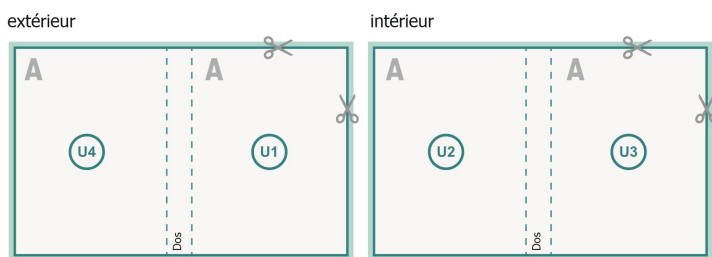

Couverture

Format de données (incl. mm fond perdu):
21,4 x 15,2 cm

Format final (fermé):
21 x 14,8 cm

fond perdu:
mm

Distance de sécurité:
5 mm

distance entre le texte/les informations et le bord du format final. Ceci empêche d'entamer le motif.

Partie interne

Emplacement des pages

Placer obligatoirement les pages de manière consécutive et individuelle.

produit fini

Explication des symboles

 Fond perdu

 Sens de lecture

 Nous découpons/perforons votre produit ici

 Rainage/Pliage

Remarque :

Prévoir une marge de sécurité comme indiqué.

Placer les couleurs de fond, images ou graphiques jusqu'au bord du format de données.

Lors de la production, il peut y avoir des tolérances suite à la découpe ou au pli.