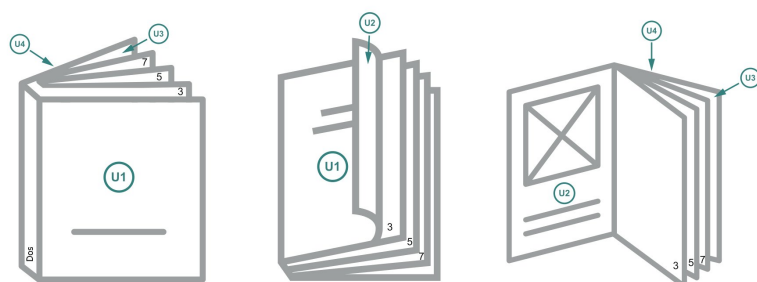

Couverture

Format de données (incl. mm fond perdu):
21,4 x 15,2 cm

Format final (fermé):
21 x 14,8 cm

fond perdu:
mm

Distance de sécurité:
5 mm

distance entre le texte/les informations et le bord du format final. Ceci empêche d'entamer le motif.

Partie interne

Emplacement des pages

Placer obligatoirement les pages de manière consécutive et individuelle.

produit fini

Explication des symboles

 Fond perdu

 Sens de lecture

 Nous découpons/perforons votre produit ici

 Rainage/Pliage

Remarque :

Prévoir une marge de sécurité comme indiqué.

Placer les couleurs de fond, images ou graphiques jusqu'au bord du format de données.

Lors de la production, il peut y avoir des tolérances suite à la découpe ou au pli.