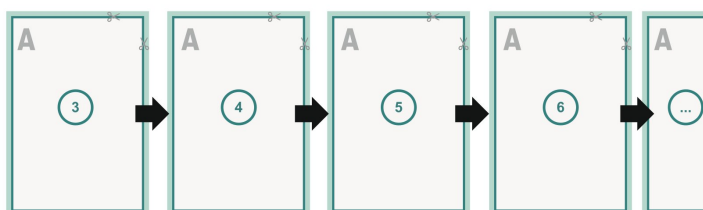

Couverture

Format de données (incl. mm fond perdu):
21,4 x 15,2 cm

Format final (fermé):
21 x 14,8 cm

fond perdu:
mm

Distance de sécurité:
5 mm

distance entre le texte/les informations et le bord du format final. Ceci empêche d'entamer le motif.

Partie interne

Emplacement des pages

Placer obligatoirement les pages de manière consécutive et individuelle.

produit fini

Explication des symboles

 Fond perdu

 Sens de lecture

 Nous découpons/perforons votre produit ici

 Rainage/Pliage

Remarque :

Prévoir une marge de sécurité comme indiqué.

Placer les couleurs de fond, images ou graphiques jusqu'au bord du format de données.

Lors de la production, il peut y avoir des tolérances suite à la découpe ou au pli.