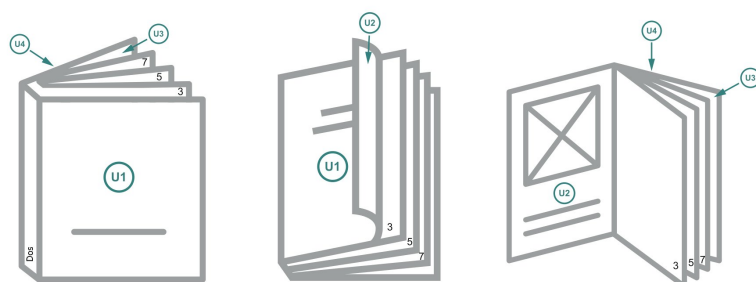

Couverture

Format de données (incl. mm fond perdu):
12,4 x 12,4 cm

Format final (fermé):
12 x 12 cm

fond perdu:
mm

Distance de sécurité:
5 mm

distance entre le texte/les informations et le bord du format final. Ceci empêche d'entamer le motif.

Partie interne

Emplacement des pages

Placer obligatoirement les pages de manière consécutive et individuelle.

produit fini

Explication des symboles

-  Fond perdu
-  Sens de lecture
-  Nous découpons/perforons votre produit ici
-  Rainage/Pliage

Remarque :

Prévoir une marge de sécurité comme indiqué.

Placer les couleurs de fond, images ou graphiques jusqu'au bord du format de données.

Lors de la production, il peut y avoir des tolérances suite à la découpe ou au pli.