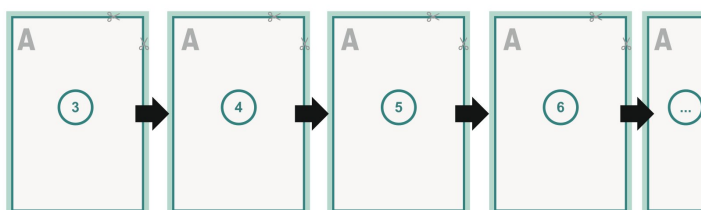

Couverture

Format de données (incl. mm fond perdu):
12,4 x 12,4 cm

Format final (fermé):
12 x 12 cm

fond perdu:
mm

Distance de sécurité:
5 mm

distance entre le texte/les informations et le bord du format final. Ceci empêche d'entamer le motif.

Partie interne

Emplacement des pages

Placer obligatoirement les pages de manière consécutive et individuelle.

produit fini

Explication des symboles

-  Fond perdu
-  Sens de lecture
-  Nous découpons/perforons votre produit ici
-  Rainage/Pliage

Remarque :

Prévoir une marge de sécurité comme indiqué.

Placer les couleurs de fond, images ou graphiques jusqu'au bord du format de données.

Lors de la production, il peut y avoir des tolérances suite à la découpe ou au pli.