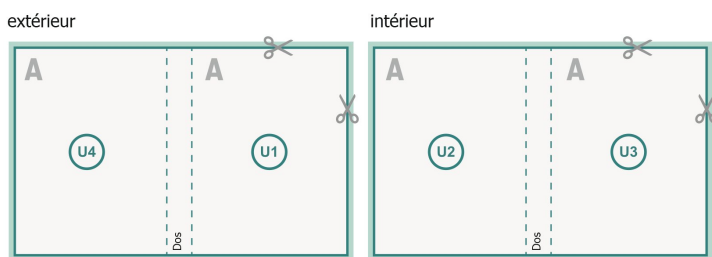

Couverture

Format de données (incl. mm fond perdu):
12,4 x 12,4 cm

Format final (fermé):
12 x 12 cm

fond perdu:
mm

Distance de sécurité:
5 mm

distance entre le texte/les informations et le bord du format final. Ceci empêche d'entamer le motif.

Partie interne

Emplacement des pages

Placer obligatoirement les pages de manière consécutive et individuelle.

produit fini

Explication des symboles

-  Fond perdu
-  Sens de lecture
-  Nous découpons/perforons votre produit ici
-  Rainage/Pliage

Remarque :

Prévoir une marge de sécurité comme indiqué.

Placer les couleurs de fond, images ou graphiques jusqu'au bord du format de données.

Lors de la production, il peut y avoir des tolérances suite à la découpe ou au pli.