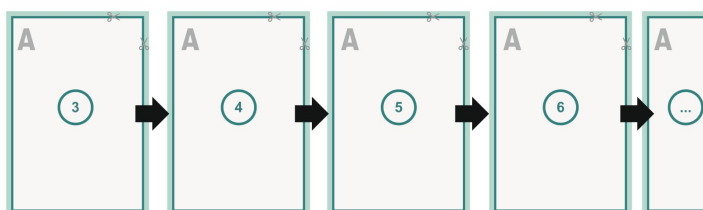

Couverture

Format de données (incl. mm fond perdu):
21,4 x 21,4 cm

Format final (fermé):
21 x 21 cm

fond perdu:
mm

Distance de sécurité:
5 mm

distance entre le texte/les informations et le bord du format final. Ceci empêche d'entamer le motif.

Partie interne

Emplacement des pages

Placer obligatoirement les pages de manière consécutive et individuelle.

produit fini

Explication des symboles

 Fond perdu

A Sens de lecture

 Nous découpons/perforons votre produit ici

- - - Rainage/Pliage

Remarque :

Prévoir une marge de sécurité comme indiqué.

Placer les couleurs de fond, images ou graphiques jusqu'au bord du format de données.

Lors de la production, il peut y avoir des tolérances suite à la découpe ou au pli.