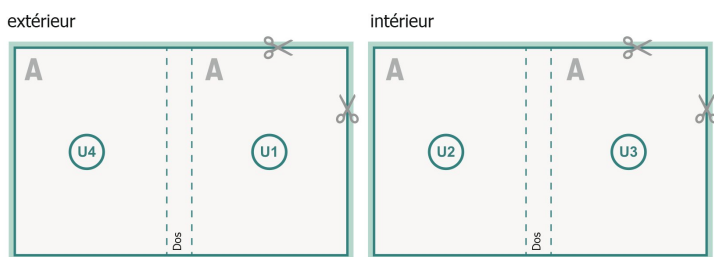

Couverture

Format de données (incl. mm fond perdu):
21,4 x 21,4 cm

Format final (fermé):
21 x 21 cm

fond perdu:
mm

Distance de sécurité:
5 mm

distance entre le texte/les informations et le bord du format final. Ceci empêche d'entamer le motif.

Partie interne

Emplacement des pages

Placer obligatoirement les pages de manière consécutive et individuelle.

produit fini

Explication des symboles

 Fond perdu

A Sens de lecture

 Nous découpons/perforons votre produit ici

- - - Rainage/Pliage

Remarque :

Prévoir une marge de sécurité comme indiqué.

Placer les couleurs de fond, images ou graphiques jusqu'au bord du format de données.

Lors de la production, il peut y avoir des tolérances suite à la découpe ou au pli.