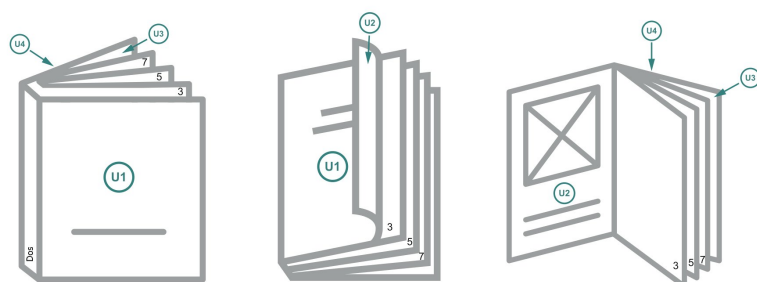

Couverture

Format de données (incl. mm fond perdu):
21,4 x 21,4 cm

Format final (fermé):
21 x 21 cm

fond perdu:
mm

Distance de sécurité:
5 mm

distance entre le texte/les informations et le bord du format final. Ceci empêche d'entamer le motif.

Partie interne

Emplacement des pages

Placer obligatoirement les pages de manière consécutive et individuelle.

produit fini

Explication des symboles

 Fond perdu

A Sens de lecture

 Nous découpons/perforons votre produit ici

- - - Rainage/Pliage

Remarque :

Prévoir une marge de sécurité comme indiqué.

Placer les couleurs de fond, images ou graphiques jusqu'au bord du format de données.

Lors de la production, il peut y avoir des tolérances suite à la découpe ou au pli.