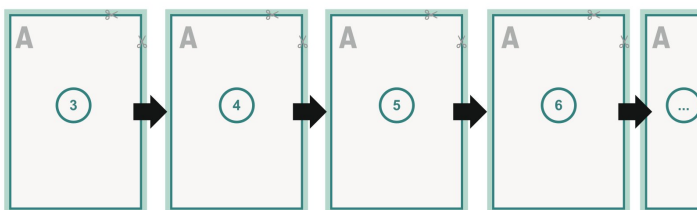

Couverture

Format de données (incl. mm fond perdu):
15,2 x 10,9 cm

Format final (fermé):
14,8 x 10,5 cm

fond perdu:
mm

Distance de sécurité:
5 mm

distance entre le texte/les informations et le bord du format final. Ceci empêche d'entamer le motif.

Partie interne

Emplacement des pages

Placer obligatoirement les pages de manière consécutive et individuelle.

produit fini

Explication des symboles

-  Fond perdu
-  Sens de lecture
-  Nous découpons/perforons votre produit ici
-  Rainage/Pliage

Remarque :

Prévoir une marge de sécurité comme indiqué.

Placer les couleurs de fond, images ou graphiques jusqu'au bord du format de données.

Lors de la production, il peut y avoir des tolérances suite à la découpe ou au pli.