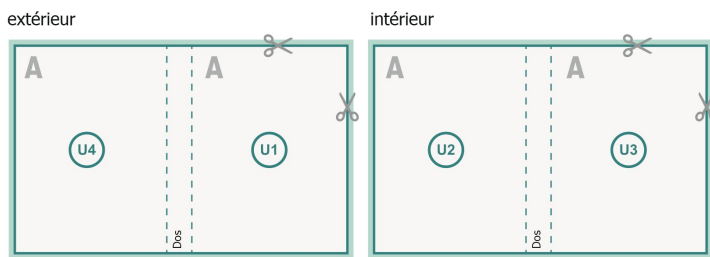

Couverture

Format de données (incl. mm fond perdu):
15,2 x 10,9 cm

Format final (fermé):
14,8 x 10,5 cm

fond perdu:
mm

Distance de sécurité:
5 mm

distance entre le texte/les informations et le bord du format final. Ceci empêche d'entamer le motif.

Partie interne

Emplacement des pages

Placer obligatoirement les pages de manière consécutive et individuelle.

produit fini

Explication des symboles

-  Fond perdu
-  Sens de lecture
-  Nous découpons/perforons votre produit ici
-  Rainage/Pliage

Remarque :

Prévoir une marge de sécurité comme indiqué.

Placer les couleurs de fond, images ou graphiques jusqu'au bord du format de données.

Lors de la production, il peut y avoir des tolérances suite à la découpe ou au pli.