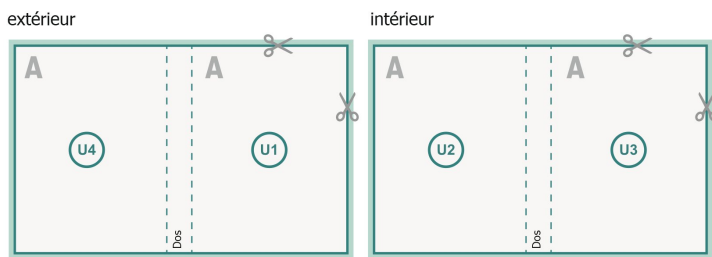

Couverture

Format de données (incl. mm fond perdu):
21,4 x 28,4 cm

Format final (fermé):
21 x 28 cm

fond perdu:
mm

Distance de sécurité:
5 mm

distance entre le texte/les informations et le bord du format final. Ceci empêche d'entamer le motif.

Partie interne

Emplacement des pages

Placer obligatoirement les pages de manière consécutive et individuelle.

produit fini

Explication des symboles

-  Fond perdu
-  Sens de lecture
-  Nous découpons/perforons votre produit ici
-  Rainage/Pliage

Remarque :

Prévoir une marge de sécurité comme indiqué.

Placer les couleurs de fond, images ou graphiques jusqu'au bord du format de données.

Lors de la production, il peut y avoir des tolérances suite à la découpe ou au pli.