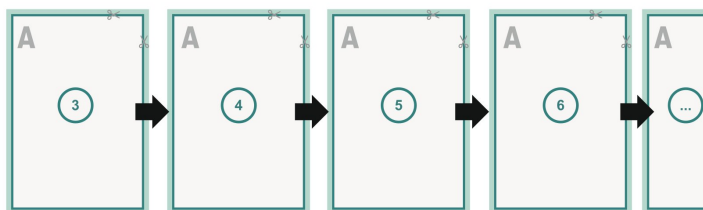

Couverture

Format de données (incl. mm fond perdu):
21,4 x 28,4 cm

Format final (fermé):
21 x 28 cm

fond perdu:
mm

Distance de sécurité:
5 mm

distance entre le texte/les informations et le bord du format final. Ceci empêche d'entamer le motif.

Partie interne

Emplacement des pages

Placer obligatoirement les pages de manière consécutive et individuelle.

produit fini

Explication des symboles

-  Fond perdu
-  Sens de lecture
-  Nous découpons/perforons votre produit ici
-  Rainage/Pliage

Remarque :

Prévoir une marge de sécurité comme indiqué.

Placer les couleurs de fond, images ou graphiques jusqu'au bord du format de données.

Lors de la production, il peut y avoir des tolérances suite à la découpe ou au pli.