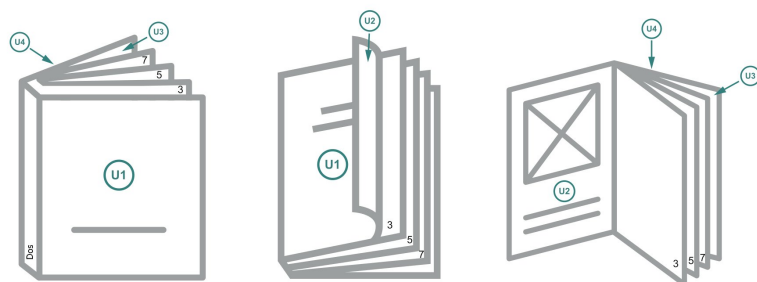

Couverture

Format de données (incl. mm fond perdu):
21,4 x 28,4 cm

Format final (fermé):
21 x 28 cm

fond perdu:
mm

Distance de sécurité:
5 mm

distance entre le texte/les informations et le bord du format final. Ceci empêche d'entamer le motif.

Partie interne

Emplacement des pages

Placer obligatoirement les pages de manière consécutive et individuelle.

produit fini

Explication des symboles

-  Fond perdu
-  Sens de lecture
-  Nous découpons/perforons votre produit ici
-  Rainage/Pliage

Remarque :

Prévoir une marge de sécurité comme indiqué.

Placer les couleurs de fond, images ou graphiques jusqu'au bord du format de données.

Lors de la production, il peut y avoir des tolérances suite à la découpe ou au pli.