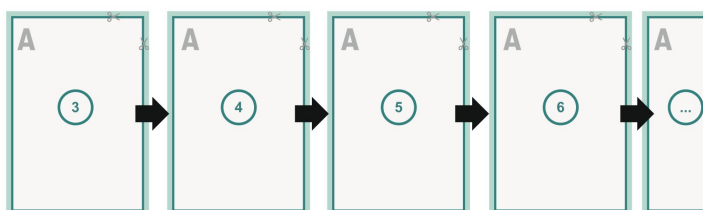

Couverture

Format de données (incl. mm fond perdu):
21,4 x 30,1 cm

Format final (fermé):
21 x 29,7 cm

fond perdu:
mm

Distance de sécurité:
5 mm

distance entre le texte/les informations et le bord du format final. Ceci empêche d'entamer le motif.

Partie interne

Emplacement des pages

Placer obligatoirement les pages de manière consécutive et individuelle.

produit fini

Explication des symboles

 Fond perdu

A Sens de lecture

 Nous découpons/perforons votre produit ici

- - - Rainage/Pliage

Remarque :

Prévoir une marge de sécurité comme indiqué.

Placer les couleurs de fond, images ou graphiques jusqu'au bord du format de données.

Lors de la production, il peut y avoir des tolérances suite à la découpe ou au pli.