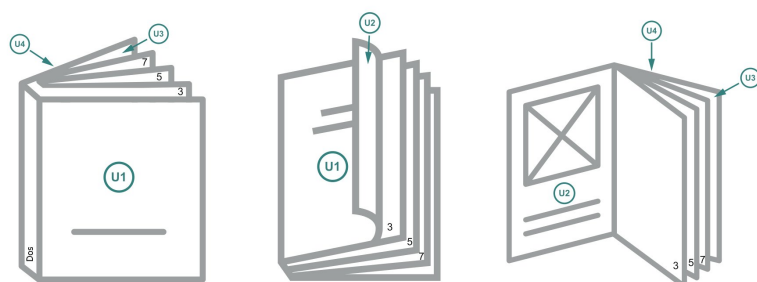

Couverture

Format de données (incl. mm fond perdu):
21,4 x 30,1 cm

Format final (fermé):
21 x 29,7 cm

fond perdu:
mm

Distance de sécurité:
5 mm

distance entre le texte/les informations et le bord du format final. Ceci empêche d'entamer le motif.

Partie interne

Emplacement des pages

Placer obligatoirement les pages de manière consécutive et individuelle.

produit fini

Explication des symboles

 Fond perdu

A Sens de lecture

 Nous découpons/perforons votre produit ici

- - - Rainage/Pliage

Remarque :

Prévoir une marge de sécurité comme indiqué.

Placer les couleurs de fond, images ou graphiques jusqu'au bord du format de données.

Lors de la production, il peut y avoir des tolérances suite à la découpe ou au pli.