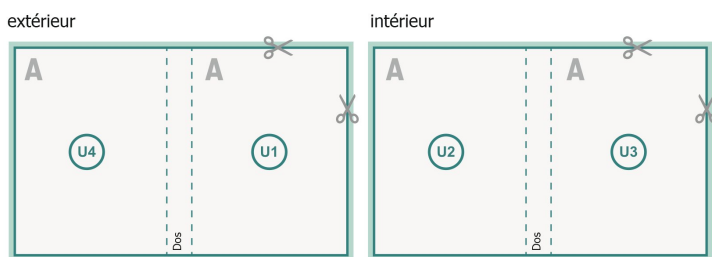

Couverture

Format de données (incl. mm fond perdu):
21,4 x 30,1 cm

Format final (fermé):
21 x 29,7 cm

fond perdu:
mm

Distance de sécurité:
5 mm

distance entre le texte/les informations et le bord du format final. Ceci empêche d'entamer le motif.

Partie interne

Emplacement des pages

Placer obligatoirement les pages de manière consécutive et individuelle.

produit fini

Explication des symboles

 Fond perdu

A Sens de lecture

 Nous découpons/perforons votre produit ici

- - - Rainage/Pliage

Remarque :

Prévoir une marge de sécurité comme indiqué.

Placer les couleurs de fond, images ou graphiques jusqu'au bord du format de données.

Lors de la production, il peut y avoir des tolérances suite à la découpe ou au pli.