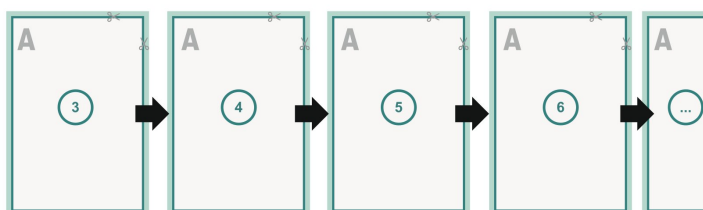

Couverture

Format de données (incl. mm fond perdu):
15,2 x 21,4 cm

Format final (fermé):
14,8 x 21 cm

fond perdu:
mm

Distance de sécurité:
5 mm

distance entre le texte/les informations et le bord du format final. Ceci empêche d'entamer le motif.

Partie interne

Emplacement des pages

Placer obligatoirement les pages de manière consécutive et individuelle.

produit fini

Explication des symboles

-  Fond perdu
- A** Sens de lecture
-  Nous découpons/perforons votre produit ici
-  Rainage/Pliage

Remarque :

Prévoir une marge de sécurité comme indiqué.

Placer les couleurs de fond, images ou graphiques jusqu'au bord du format de données.

Lors de la production, il peut y avoir des tolérances suite à la découpe ou au pli.