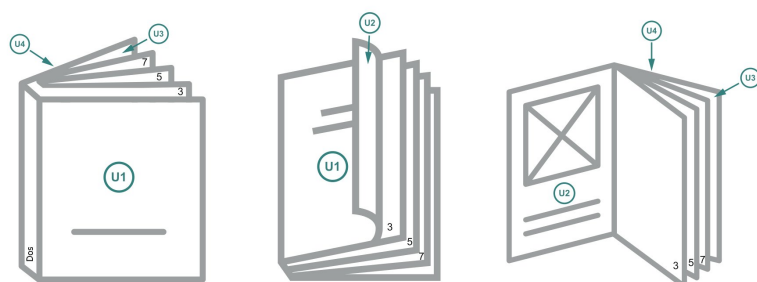

Couverture

Format de données (incl. mm fond perdu):
15,2 x 21,4 cm

Format final (fermé):
14,8 x 21 cm

fond perdu:
mm

Distance de sécurité:
5 mm

distance entre le texte/les informations et le bord du format final. Ceci empêche d'entamer le motif.

Partie interne

Emplacement des pages

Placer obligatoirement les pages de manière consécutive et individuelle.

produit fini

Explication des symboles

-  Fond perdu
- A** Sens de lecture
-  Nous découpons/perforons votre produit ici
-  Rainage/Pliage

Remarque :

Prévoir une marge de sécurité comme indiqué.

Placer les couleurs de fond, images ou graphiques jusqu'au bord du format de données.

Lors de la production, il peut y avoir des tolérances suite à la découpe ou au pli.