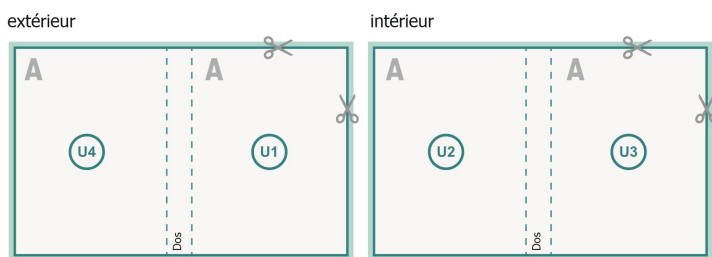

Couverture

Format de données (incl. mm fond perdu):
15,2 x 21,4 cm

Format final (fermé):
14,8 x 21 cm

fond perdu:
mm

Distance de sécurité:
5 mm

distance entre le texte/les informations et le bord du format final. Ceci empêche d'entamer le motif.

Partie interne

Emplacement des pages

Placer obligatoirement les pages de manière consécutive et individuelle.

produit fini

Explication des symboles

-  Fond perdu
- A** Sens de lecture
-  Nous découpons/perforons votre produit ici
-  Rainage/Pliage

Remarque :

Prévoir une marge de sécurité comme indiqué.

Placer les couleurs de fond, images ou graphiques jusqu'au bord du format de données.

Lors de la production, il peut y avoir des tolérances suite à la découpe ou au pli.