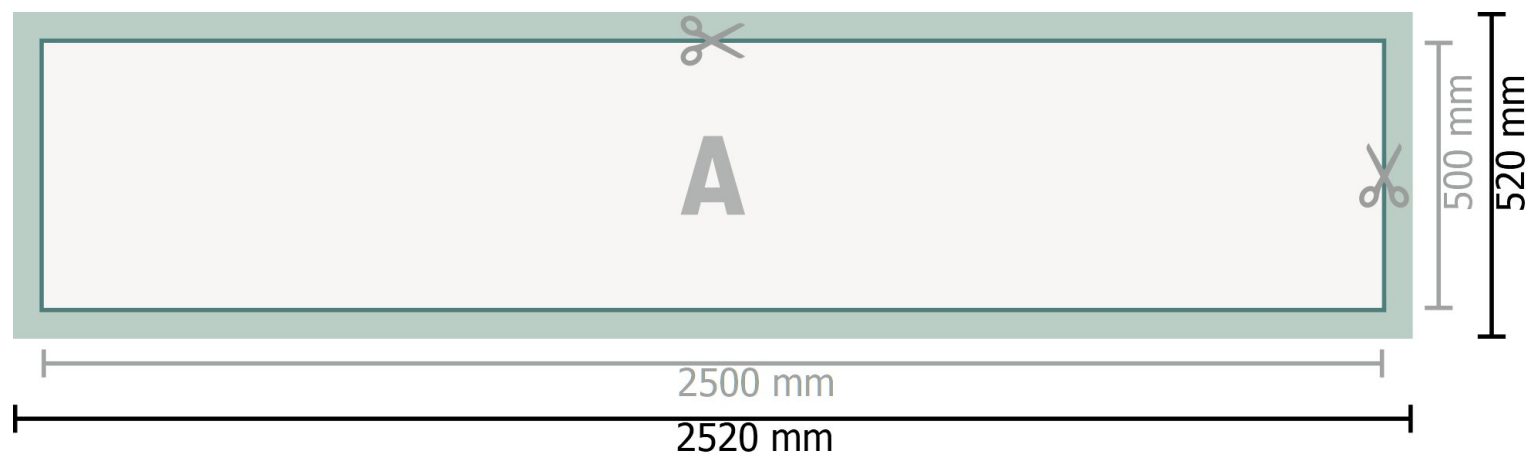

## Mehrfachpack PVC-Planen, 250 x 50 cm

### Format de données (incl. 10 mm fond perdu):

252 x 52 cm

### Format final:

250 x 50 cm

### Distance de sécurité:

50 mm  
distance entre le texte/les informations et le bord du format final. Ceci empêche d'entamer le motif.