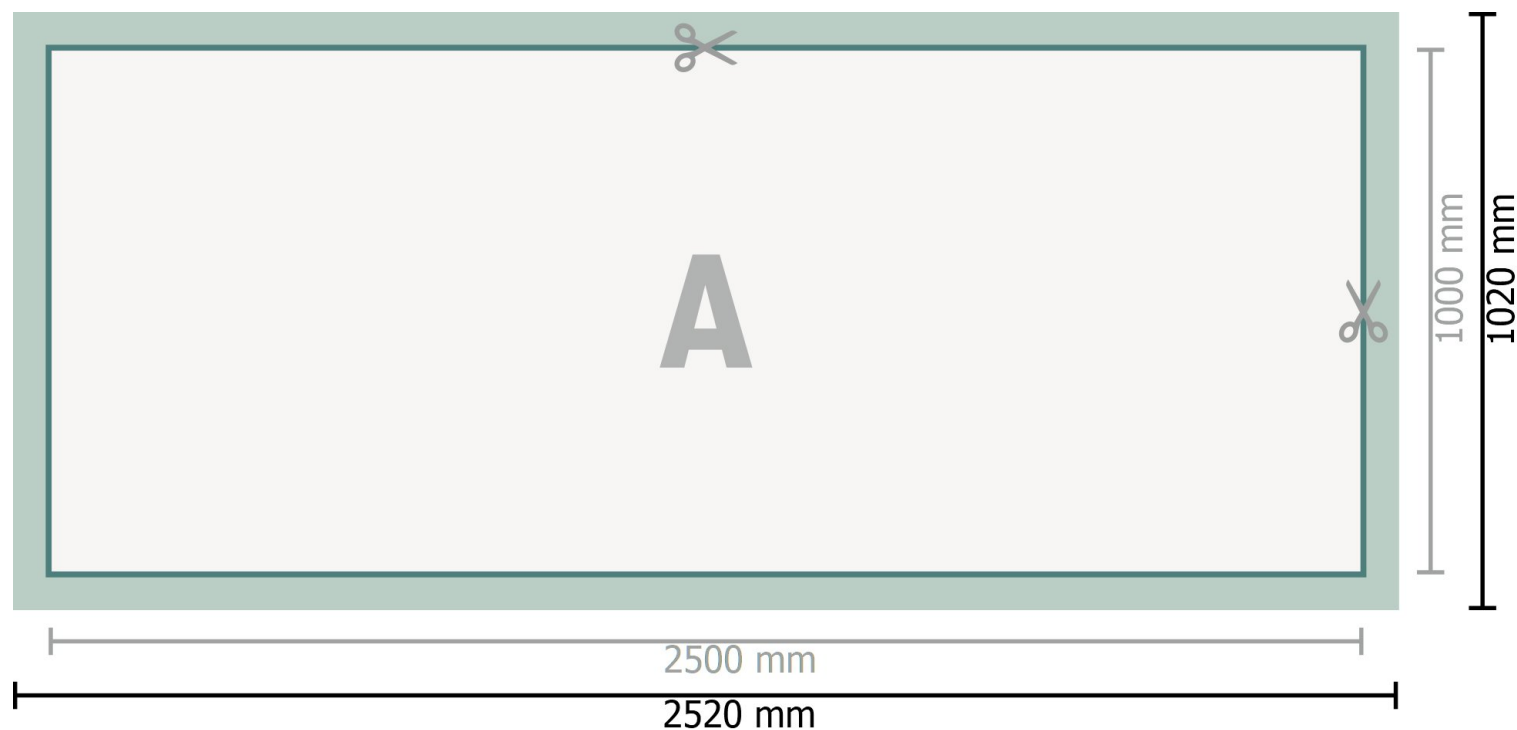

# Mehrfachpack PVC-Planen, 250 x 100 cm

**Format de données (incl. 10 mm fond perdu):**

252 x 102 cm

**Format final:**

250 x 100 cm

**Distance de sécurité:**

50 mm

distance entre le texte/les informations et le bord du format final. Ceci empêche d'entamer le motif.

## Remarque :

Prévoir une marge de sécurité comme indiqué.

Placer les couleurs de fond, images ou graphiques jusqu'au bord du format de données.

Lors de la production, il peut y avoir des tolérances suite à la découpe ou au pli.