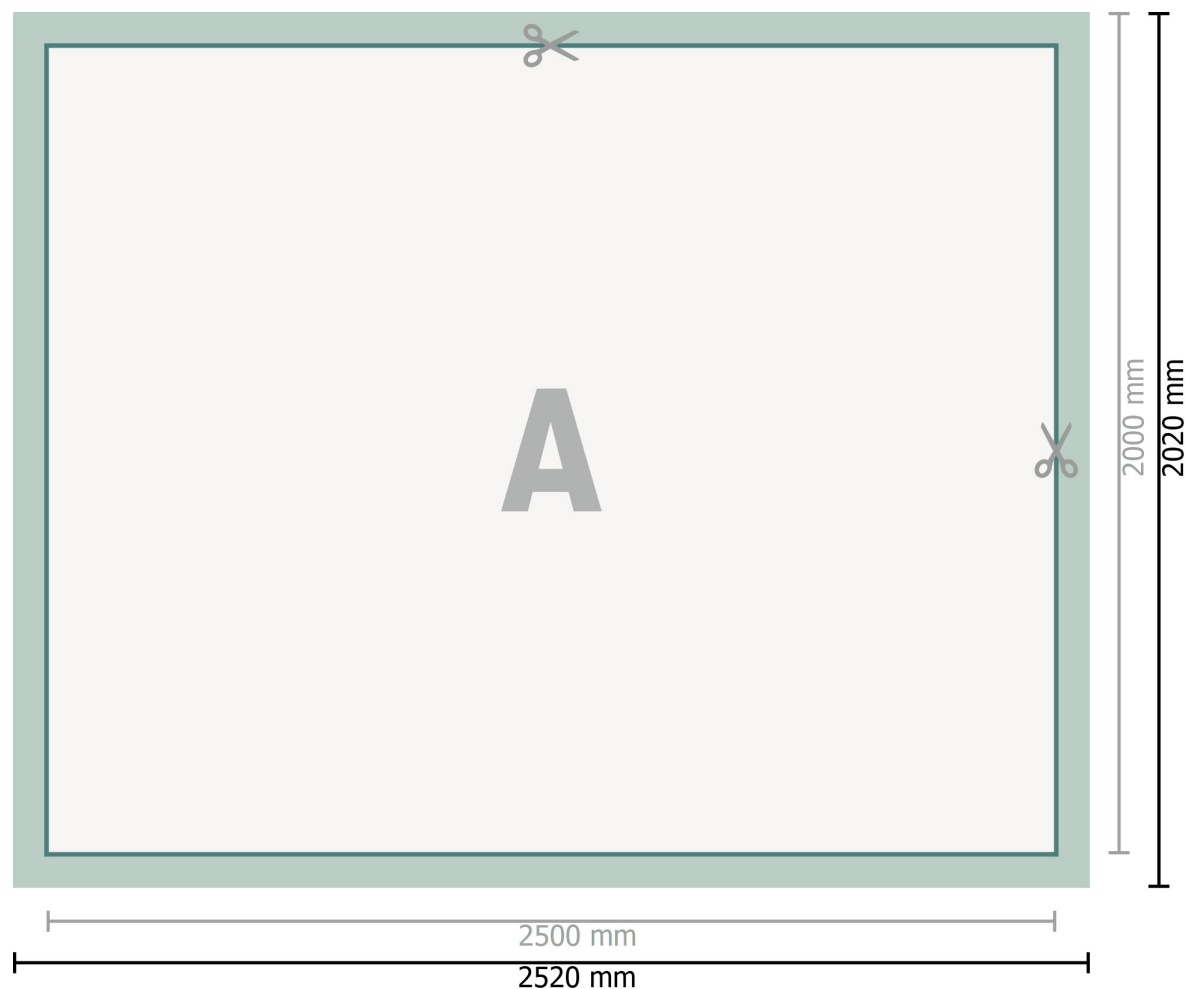

Mehrfachpack PVC-Planen, 250 x 200 cm

Format de données (incl. 10 mm fond perdu):

252 x 202 cm

Format final:

250 x 200 cm

Distance de sécurité:

50 mm

distance entre le texte/les informations et le bord du format final. Ceci empêche d'entamer le motif.

Explication des symboles

 Fond perdu

 Sens de lecture

 Format final

 Format de données

 Nous découpons/perforons votre produit ici

Remarque :

Prévoir une marge de sécurité comme indiqué.

Placer les couleurs de fond, images ou graphiques jusqu'au bord du format de données.

Lors de la production, il peut y avoir des tolérances suite à la découpe ou au pli.

Vous trouverez des indications sur les données d'impression sous la catégorie *Données d'impression* sur www.online-