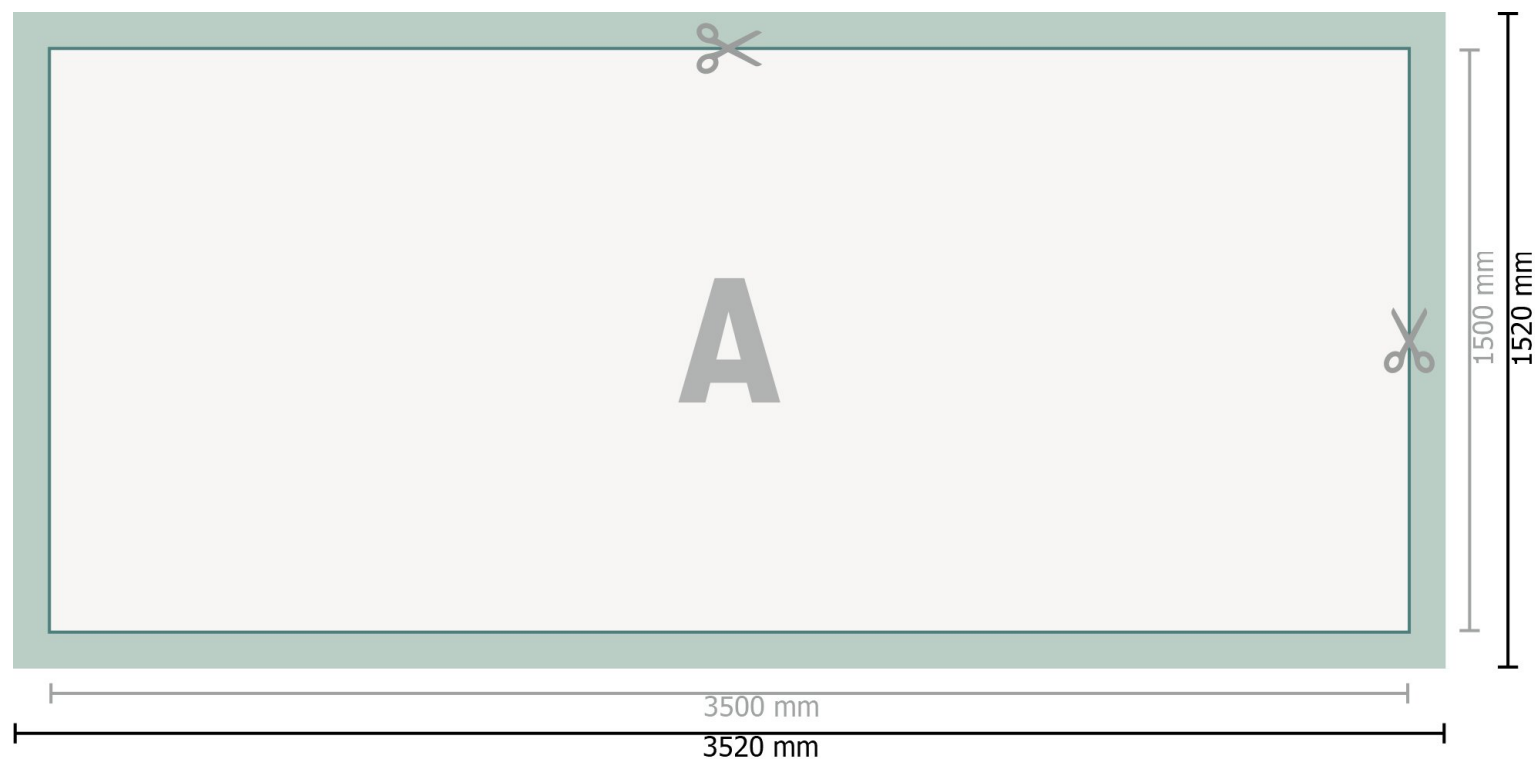

Mehrfachpack PVC-Planen, 350 x 150 cm

Format de données (incl. 10 mm fond perdu):

352 x 152 cm

Format final:

350 x 150 cm

Distance de sécurité:

50 mm

distance entre le texte/les informations et le bord du format final. Ceci empêche d'entamer le motif.

Explication des symboles

 Fond perdu

 Sens de lecture

 Format final

 Format de données

 Nous découpons/perforons votre produit ici

Remarque :

Prévoir une marge de sécurité comme indiqué.

Placer les couleurs de fond, images ou graphiques jusqu'au bord du format de données.

Lors de la production, il peut y avoir des tolérances suite à la découpe ou au pli.

Vous trouverez des indications sur les données d'impression sous la catégorie *Données d'impression* sur www.online-